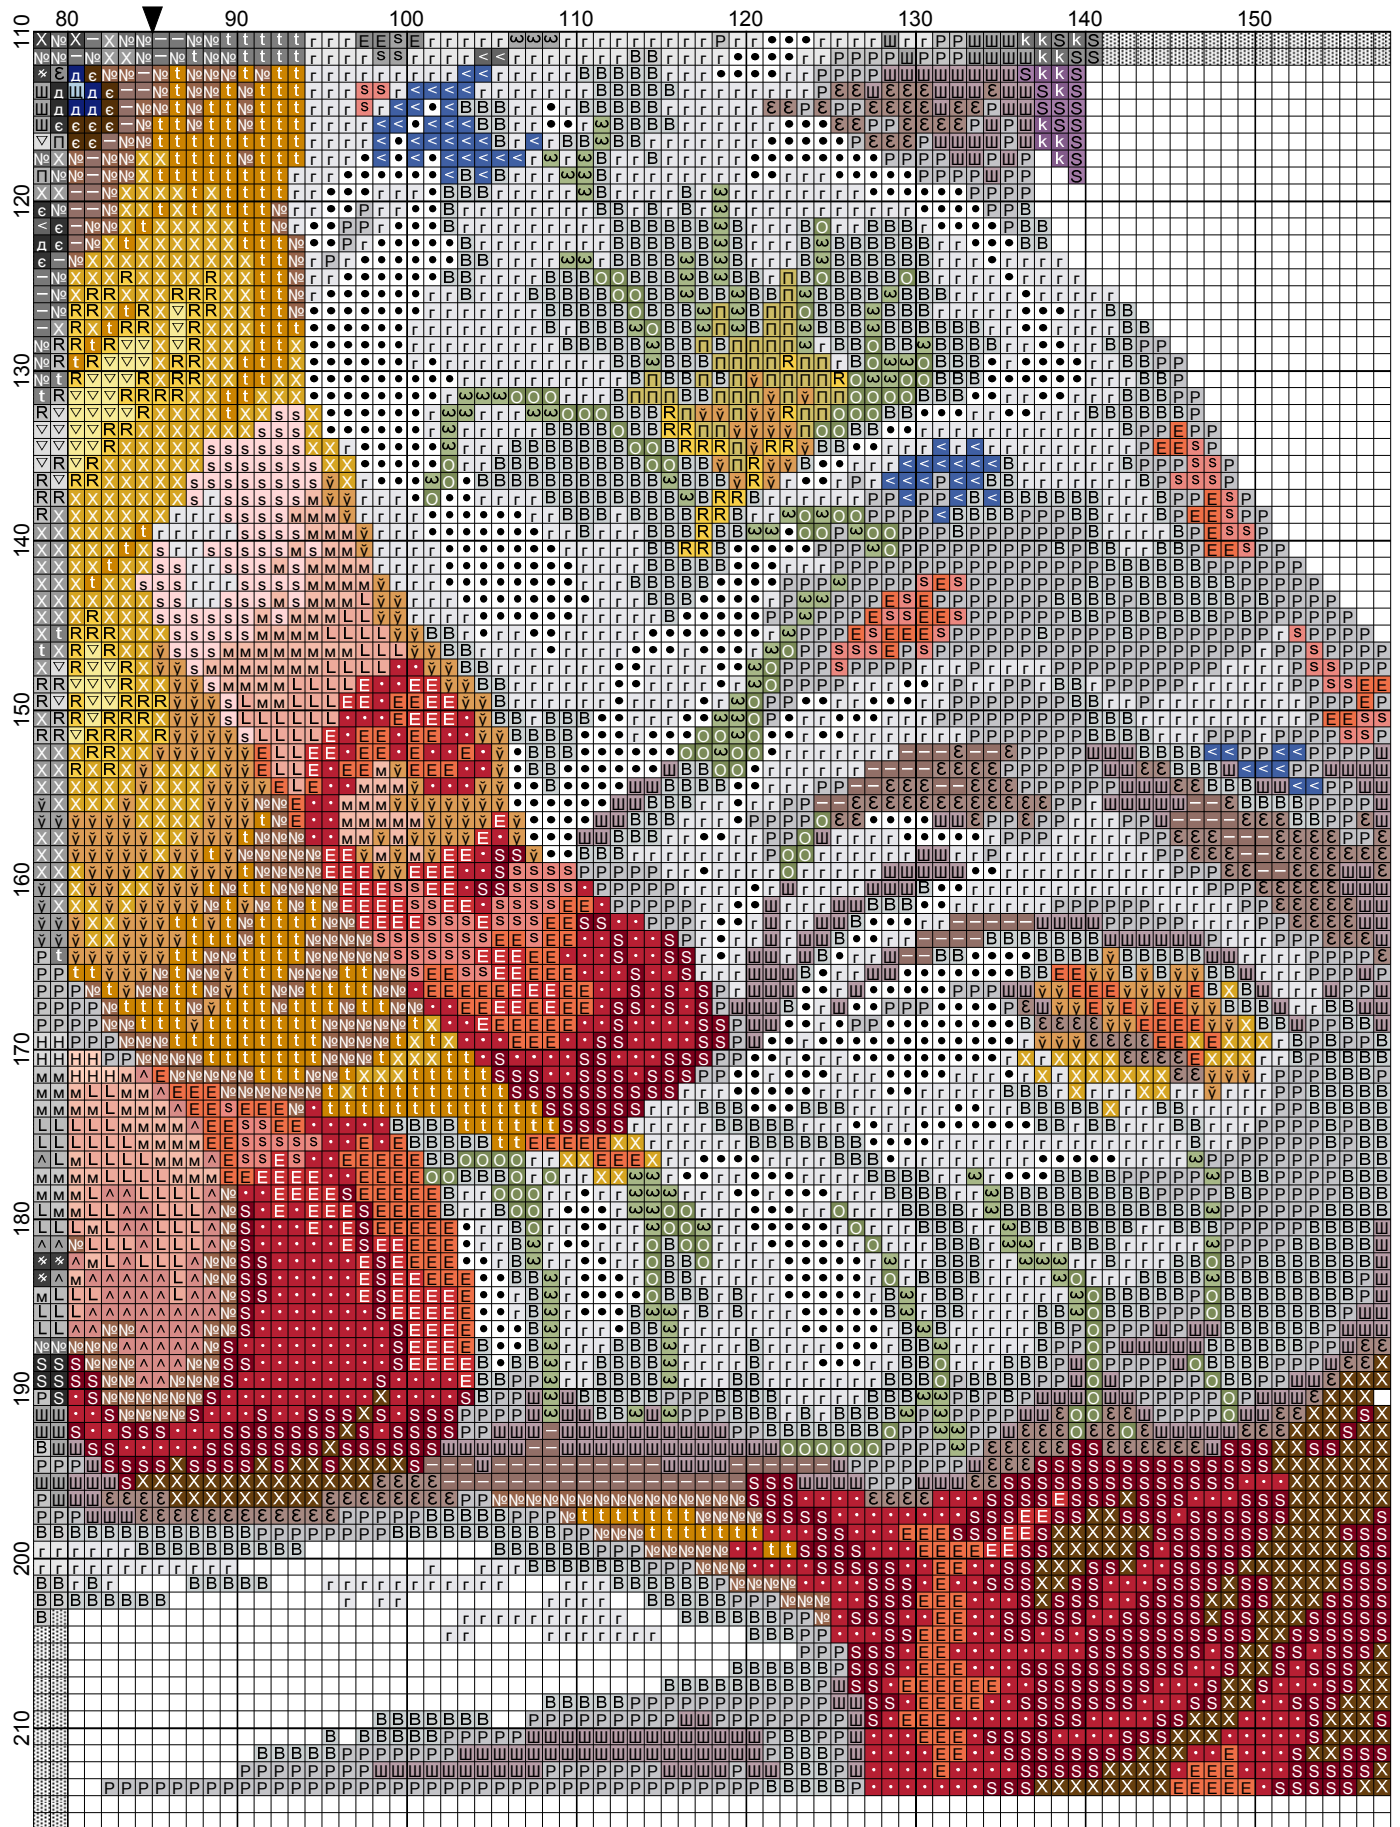

<Без заголовка>

Размер сетки: 170W x 216H
Размер вышивки: 11,79" x 14,79" (165 x 207 стежки)

Легенда:

	[2]	DMC	720	orange spice - dk	(480 стежков, 0,2 мотка)
	[2]	DMC	951	tawny - lt	(85 стежков, 0,1 мотка)
	[2]	DMC	967	apricot - vy lt	(290 стежков, 0,1 мотка)
	[2]	DMC	3771	terra cotta - ul vy lt	(591 стежков, 0,2 мотка)
	[2]	DMC	758	terra cotta - vy lt	(350 стежков, 0,1 мотка)
	[2]	DMC	352	coral -lt	(292 стежков, 0,1 мотка)
	[2]	DMC	349	coral - dk	(233 стежков, 0,1 мотка)
	[2]	DMC	304	christmas red - md	(463 стежков, 0,2 мотка)
	[2]	DMC	727	topaz - vy lt	(484 стежков, 0,2 мотка)
	[2]	DMC	725	topaz	(328 стежков, 0,1 мотка)
	[2]	DMC	3852	straw - vy dk	(983 стежков, 0,4 мотка)
	[2]	DMC	781	topaz - vy dk	(1218 стежков, 0,5 мотка)
	[2]	DMC	3860	cocoa	(171 стежков, 0,1 мотка)
	[2]	DMC	5200	snow white	(1436 стежков, 0,6 мотка)
	[2]	DMC	3042	antique violet - lt	(730 стежков, 0,3 мотка)
	[2]	DMC	3861	cocoa - lt	(466 стежков, 0,2 мотка)
	[2]	DMC	3354	dusty rose - lt	(154 стежков, 0,1 мотка)
	[2]	DMC	209	lavender - dk	(137 стежков, 0,1 мотка)
	[2]	DMC	208	lavender - vy dk	(302 стежков, 0,1 мотка)
	[2]	DMC	3837	lavender - ul dk	(276 стежков, 0,1 мотка)
	[2]	DMC	814	garnet - dk	(584 стежков, 0,2 мотка)
	[2]	DMC	798	delft blue - dk	(131 стежков, 0,1 мотка)
	[2]	DMC	796	royal blue - dk	(56 стежков, 0,1 мотка)
	[2]	DMC	3053	green gray	(234 стежков, 0,1 мотка)
	[2]	DMC	3052	green gray - md	(245 стежков, 0,1 мотка)
	[2]	DMC	833	golden olive - lt	(674 стежков, 0,3 мотка)
	[2]	DMC	818	baby pink	(361 стежков, 0,2 мотка)
	[2]	DMC	977	golden brown - lt	(482 стежков, 0,2 мотка)
	[2]	DMC	3078	golden yellow - vy lt	(323 стежков, 0,1 мотка)
	[2]	DMC	632	desert sand - ul vy dk	(1161 стежков, 0,5 мотка)
	[2]	DMC	3857	rosewood - dk	(339 стежков, 0,1 мотка)
	[2]	DMC	223	shell pink - lt	(446 стежков, 0,2 мотка)
	[2]	DMC	801	coffee brown - dk	(296 стежков, 0,1 мотка)
	[2]	DMC	898	coffee brown - vy dk	(69 стежков, 0,1 мотка)
	[2]	DMC	168	pewter - vy lt	(1909 стежков, 0,8 мотка)
	[2]	DMC	762	pearl gray - vy lt	(2470 стежков, 1,0 мотка)
	[2]	DMC	415	pearl gray	(1501 стежков, 0,6 мотка)
	[2]	DMC	800	delft blue - pl	(21 стежков, 0,1 мотка)