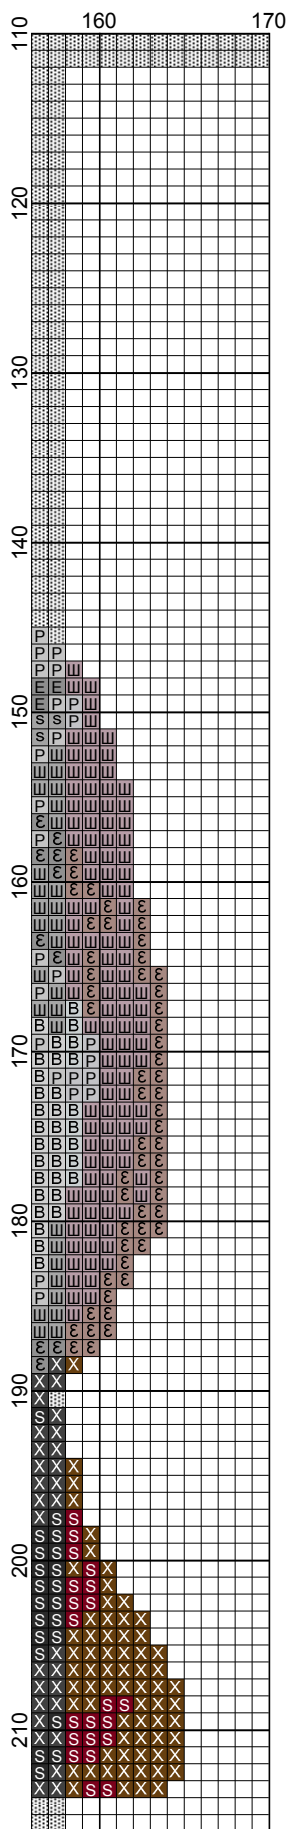

<Без заголовка>

Размер сетки: 170W x 216H
Размер вышивки: 11,79" x 14,79" (165 x 207 стежки)

Легенда:

	[2]	DMC	720	orange spice - dk	(480 стежков, 0,2 мотка)
	[2]	DMC	951	tawny - lt	(85 стежков, 0,1 мотка)
	[2]	DMC	967	apricot - vy lt	(290 стежков, 0,1 мотка)
	[2]	DMC	3771	terra cotta - ul vy lt	(591 стежков, 0,2 мотка)
	[2]	DMC	758	terra cotta - vy lt	(350 стежков, 0,1 мотка)
	[2]	DMC	352	coral -lt	(292 стежков, 0,1 мотка)
	[2]	DMC	349	coral - dk	(233 стежков, 0,1 мотка)
	[2]	DMC	304	christmas red - md	(463 стежков, 0,2 мотка)
	[2]	DMC	727	topaz - vy lt	(484 стежков, 0,2 мотка)
	[2]	DMC	725	topaz	(328 стежков, 0,1 мотка)
	[2]	DMC	3852	straw - vy dk	(983 стежков, 0,4 мотка)
	[2]	DMC	781	topaz - vy dk	(1218 стежков, 0,5 мотка)
	[2]	DMC	3860	cocoa	(171 стежков, 0,1 мотка)
	[2]	DMC	5200	snow white	(1436 стежков, 0,6 мотка)
	[2]	DMC	3042	antique violet - lt	(730 стежков, 0,3 мотка)
	[2]	DMC	3861	cocoa - lt	(466 стежков, 0,2 мотка)
	[2]	DMC	3354	dusty rose - lt	(154 стежков, 0,1 мотка)
	[2]	DMC	209	lavender - dk	(137 стежков, 0,1 мотка)
	[2]	DMC	208	lavender - vy dk	(302 стежков, 0,1 мотка)
	[2]	DMC	3837	lavender - ul dk	(276 стежков, 0,1 мотка)
	[2]	DMC	814	garnet - dk	(584 стежков, 0,2 мотка)
	[2]	DMC	798	delft blue - dk	(131 стежков, 0,1 мотка)
	[2]	DMC	796	royal blue - dk	(56 стежков, 0,1 мотка)
	[2]	DMC	3053	green gray	(234 стежков, 0,1 мотка)
	[2]	DMC	3052	green gray - md	(245 стежков, 0,1 мотка)
	[2]	DMC	833	golden olive - lt	(674 стежков, 0,3 мотка)
	[2]	DMC	818	baby pink	(361 стежков, 0,2 мотка)
	[2]	DMC	977	golden brown - lt	(482 стежков, 0,2 мотка)
	[2]	DMC	3078	golden yellow - vy lt	(323 стежков, 0,1 мотка)
	[2]	DMC	632	desert sand - ul vy dk	(1161 стежков, 0,5 мотка)
	[2]	DMC	3857	rosewood - dk	(339 стежков, 0,1 мотка)
	[2]	DMC	223	shell pink - lt	(446 стежков, 0,2 мотка)
	[2]	DMC	801	coffee brown - dk	(296 стежков, 0,1 мотка)
	[2]	DMC	898	coffee brown - vy dk	(69 стежков, 0,1 мотка)
	[2]	DMC	168	pewter - vy lt	(1909 стежков, 0,8 мотка)
	[2]	DMC	762	pearl gray - vy lt	(2470 стежков, 1,0 мотка)
	[2]	DMC	415	pearl gray	(1501 стежков, 0,6 мотка)
	[2]	DMC	800	delft blue - pl	(21 стежков, 0,1 мотка)