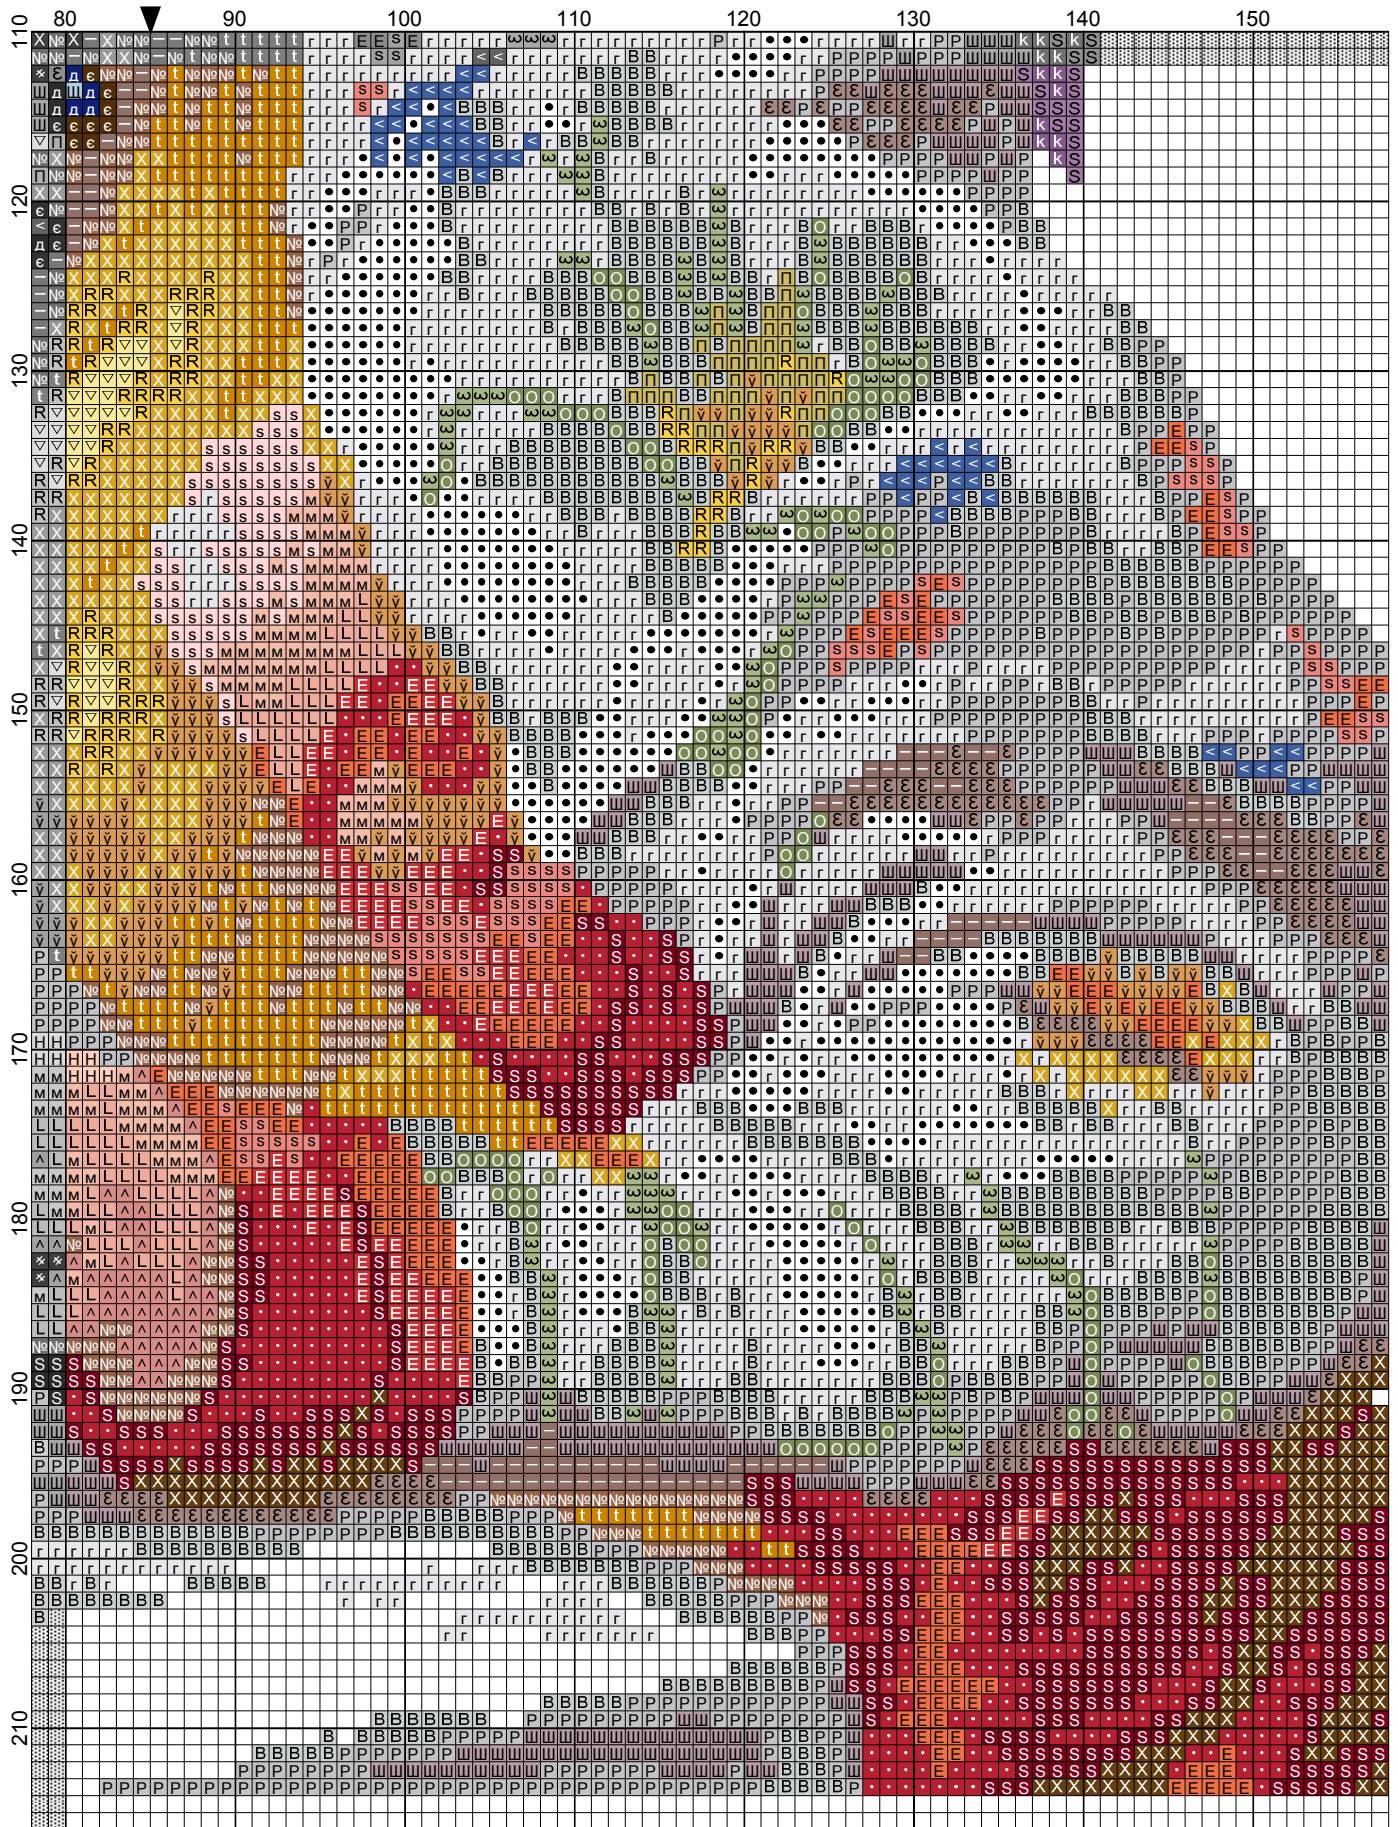

<Без заголовка>

Размер сетки: 170W x 216H
Размер вышивки: 11,79" x 14,79" (165 x 207 стежки)

Легенда:

	[2]	DMC	720	orange spice - dk	(480 стежков, 0,2 мотка)
	[2]	DMC	951	tawny - lt	(85 стежков, 0,1 мотка)
	[2]	DMC	967	apricot - vy lt	(290 стежков, 0,1 мотка)
	[2]	DMC	3771	terra cotta - ul vy lt	(591 стежков, 0,2 мотка)
	[2]	DMC	758	terra cotta - vy lt	(350 стежков, 0,1 мотка)
	[2]	DMC	352	coral -lt	(292 стежков, 0,1 мотка)
	[2]	DMC	349	coral - dk	(233 стежков, 0,1 мотка)
	[2]	DMC	304	christmas red - md	(463 стежков, 0,2 мотка)
	[2]	DMC	727	topaz - vy lt	(484 стежков, 0,2 мотка)
	[2]	DMC	725	topaz	(328 стежков, 0,1 мотка)
	[2]	DMC	3852	straw - vy dk	(983 стежков, 0,4 мотка)
	[2]	DMC	781	topaz - vy dk	(1218 стежков, 0,5 мотка)
	[2]	DMC	3860	cocoa	(171 стежков, 0,1 мотка)
	[2]	DMC	5200	snow white	(1436 стежков, 0,6 мотка)
	[2]	DMC	3042	antique violet - lt	(730 стежков, 0,3 мотка)
	[2]	DMC	3861	cocoa - lt	(466 стежков, 0,2 мотка)
	[2]	DMC	3354	dusty rose - lt	(154 стежков, 0,1 мотка)
	[2]	DMC	209	lavender - dk	(137 стежков, 0,1 мотка)
	[2]	DMC	208	lavender - vy dk	(302 стежков, 0,1 мотка)
	[2]	DMC	3837	lavender - ul dk	(276 стежков, 0,1 мотка)
	[2]	DMC	814	garnet - dk	(584 стежков, 0,2 мотка)
	[2]	DMC	798	delft blue - dk	(131 стежков, 0,1 мотка)
	[2]	DMC	796	royal blue - dk	(56 стежков, 0,1 мотка)
	[2]	DMC	3053	green gray	(234 стежков, 0,1 мотка)
	[2]	DMC	3052	green gray - md	(245 стежков, 0,1 мотка)
	[2]	DMC	833	golden olive - lt	(674 стежков, 0,3 мотка)
	[2]	DMC	818	baby pink	(361 стежков, 0,2 мотка)
	[2]	DMC	977	golden brown - lt	(482 стежков, 0,2 мотка)
	[2]	DMC	3078	golden yellow - vy lt	(323 стежков, 0,1 мотка)
	[2]	DMC	632	desert sand - ul vy dk	(1161 стежков, 0,5 мотка)
	[2]	DMC	3857	rosewood - dk	(339 стежков, 0,1 мотка)
	[2]	DMC	223	shell pink - lt	(446 стежков, 0,2 мотка)
	[2]	DMC	801	coffee brown - dk	(296 стежков, 0,1 мотка)
	[2]	DMC	898	coffee brown - vy dk	(69 стежков, 0,1 мотка)
	[2]	DMC	168	pewter - vy lt	(1909 стежков, 0,8 мотка)
	[2]	DMC	762	pearl gray - vy lt	(2470 стежков, 1,0 мотка)
	[2]	DMC	415	pearl gray	(1501 стежков, 0,6 мотка)
	[2]	DMC	800	delft blue - pl	(21 стежков, 0,1 мотка)