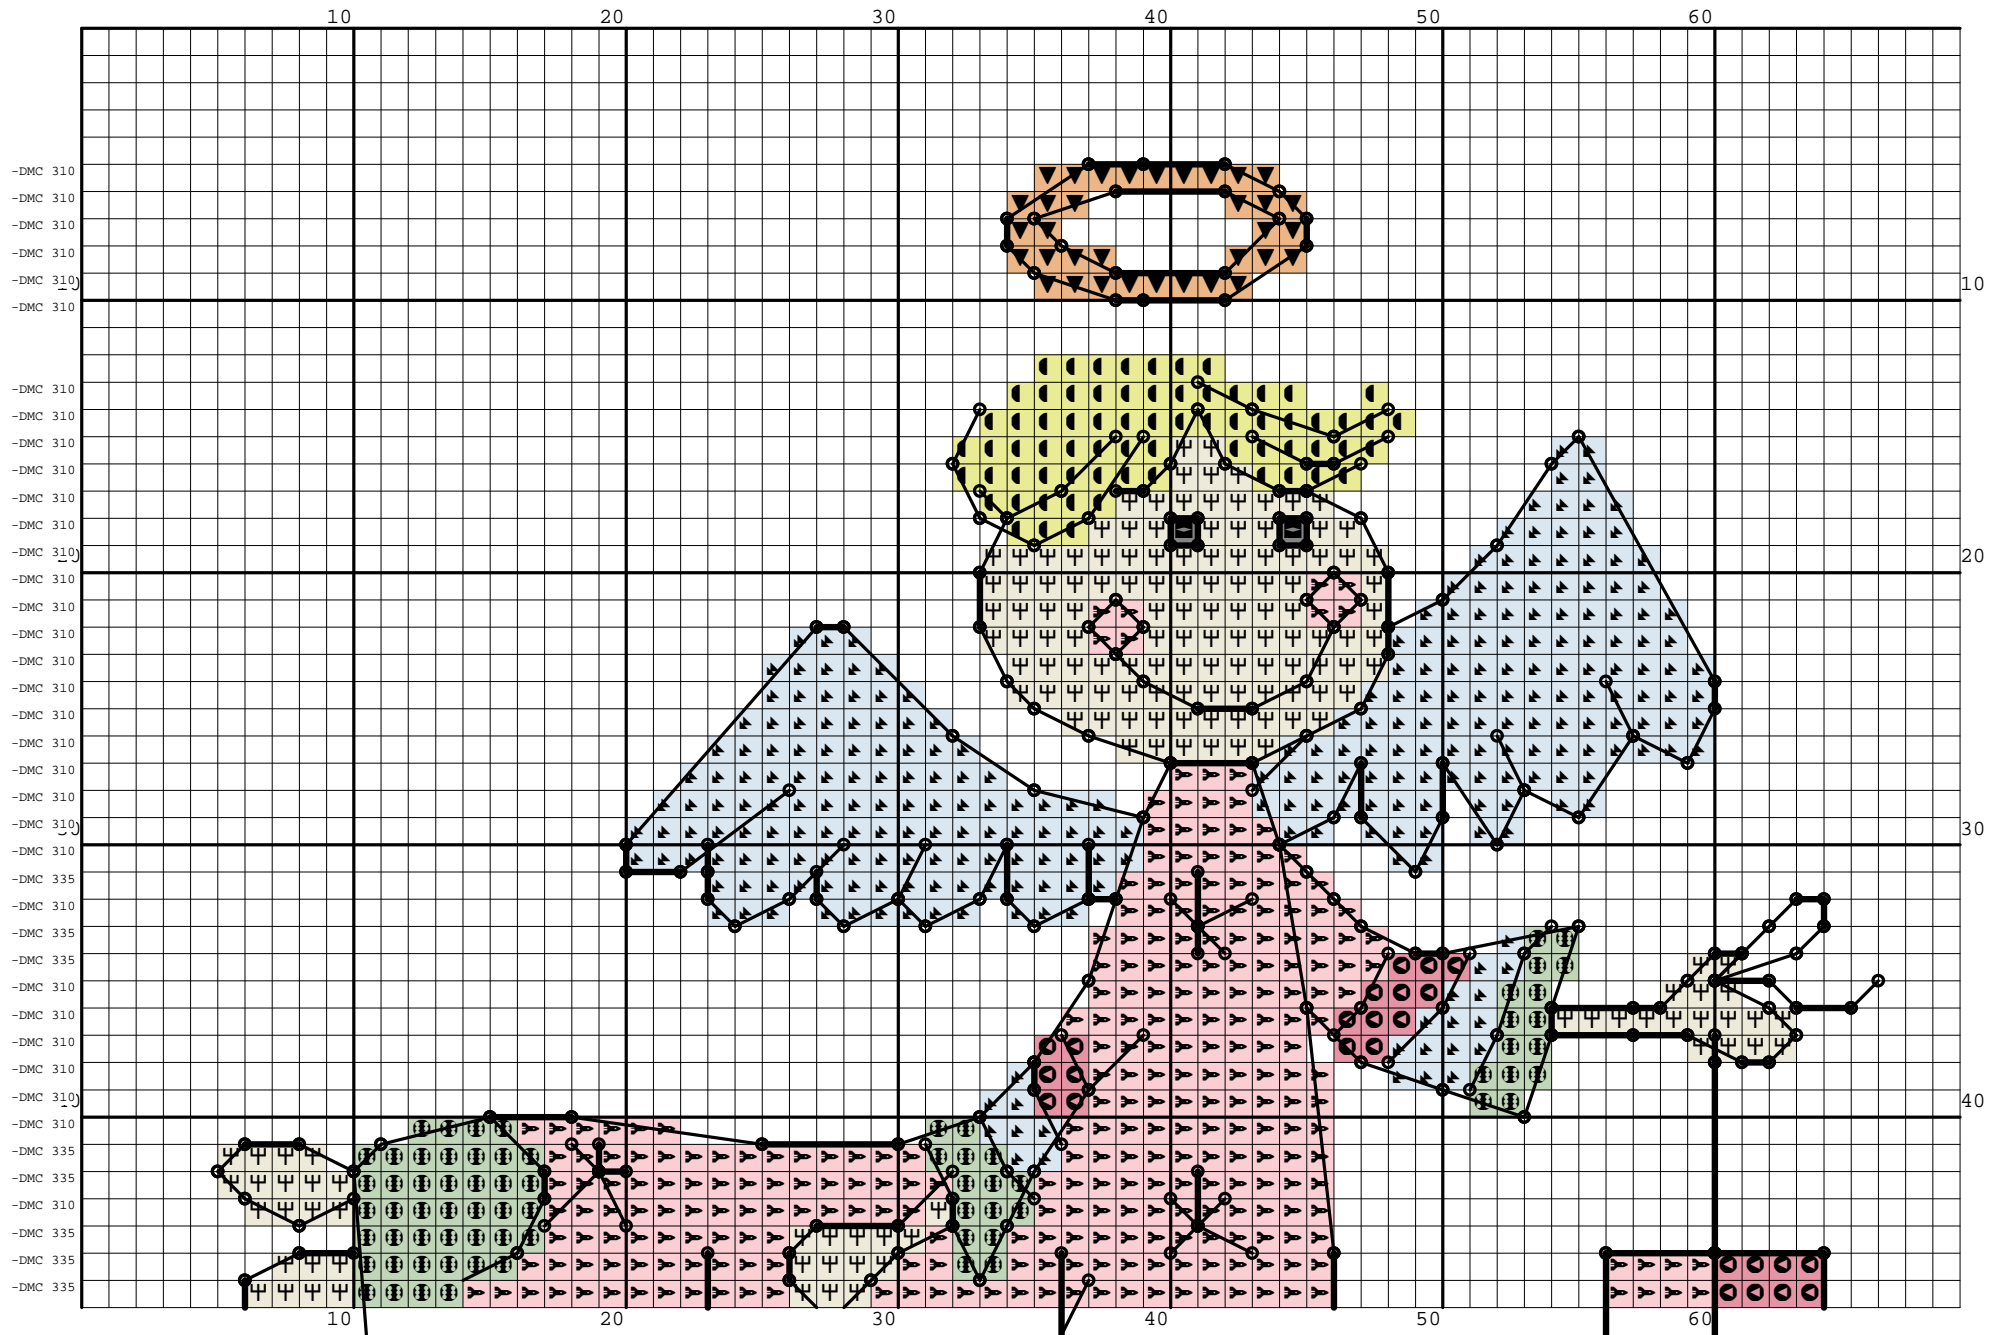

Nazwa: Prezentowy aniołek  
Autor: Sonea

Rozmiar: 69x68  
Kolorów: 9

[PL] Wzór pobrany ze strony: [www.wzory-haftu.pl](http://www.wzory-haftu.pl)  
[EN] Pattern downloaded from: [www.cross-stitch-patterns.eu](http://www.cross-stitch-patterns.eu)

Symbol	Nr nici	Krzyżyki	Motki 2 nitki	Motki 3 nitki	Motki 6 nitek
	Kanwa	3116	2	2	4
	DMC ECRU	171	1	1	1
	DMC 108	99	1	1	1
	DMC 151	725	1	1	1
	DMC 162	286	1	1	1
	DMC 310	2	1	1	1
	DMC 335	85	1	1	1
	DMC 369	139	1	1	1
	DMC 445	69	1	1	1