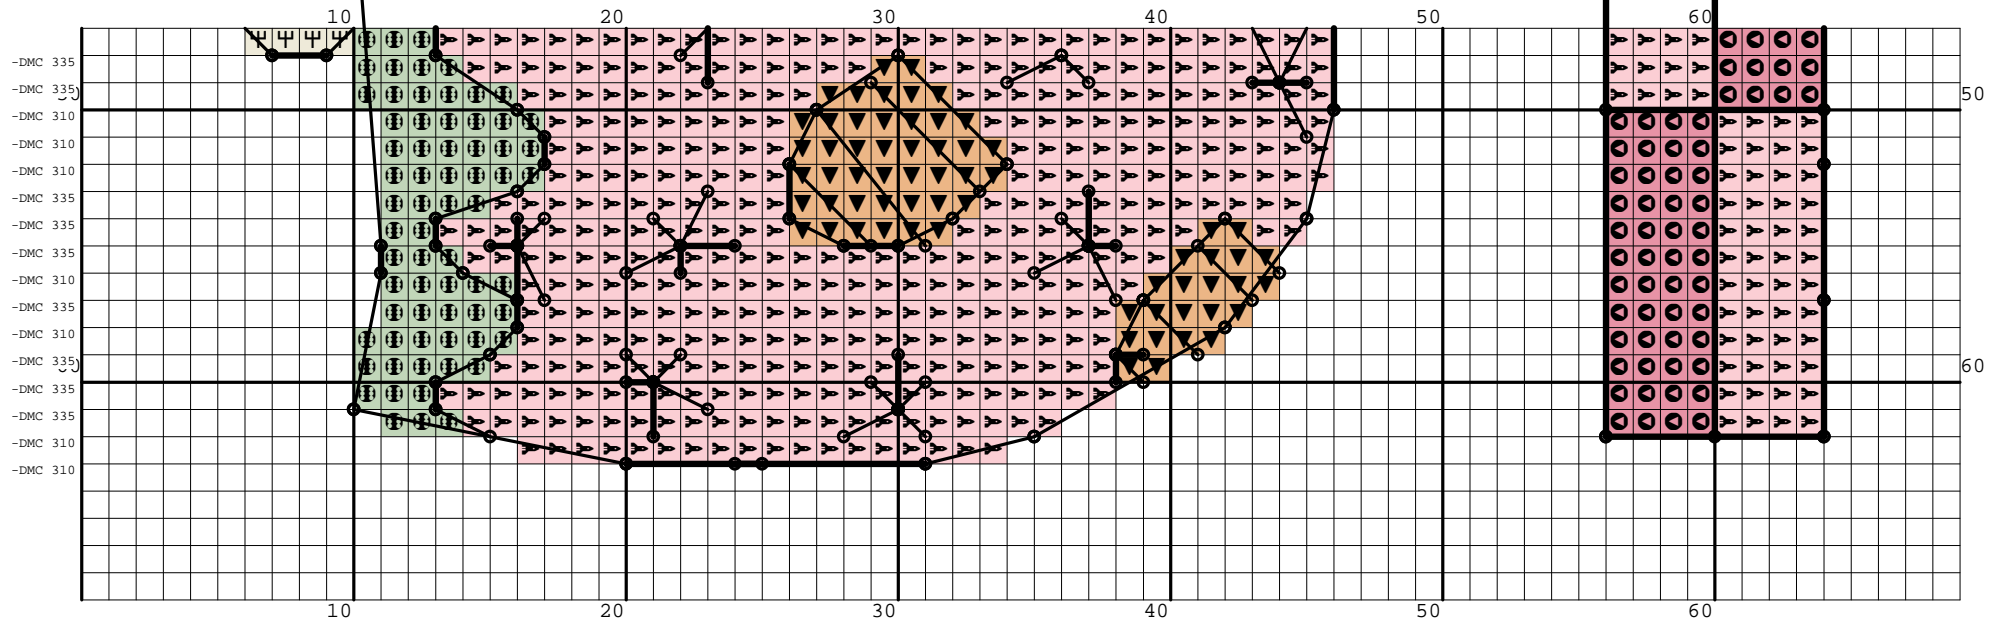

Nazwa: Prezentowy aniołek  
Autor: Sonea

Rozmiar: 69x68  
Kolorów: 9

[PL] Wzór pobrany ze strony: [www.wzory-haftu.pl](http://www.wzory-haftu.pl)  
[EN] Pattern downloaded from: [www.cross-stitch-patterns.eu](http://www.cross-stitch-patterns.eu)

Symbol	Nr nici	Krzyżyki	Motki 2 nitki	Motki 3 nitki	Motki 6 nitek
	Kanwa	3116	2	2	4
	DMC ECRU	171	1	1	1
	DMC 108	99	1	1	1
	DMC 151	725	1	1	1
	DMC 162	286	1	1	1
	DMC 310	2	1	1	1
	DMC 335	85	1	1	1
	DMC 369	139	1	1	1
	DMC 445	69	1	1	1