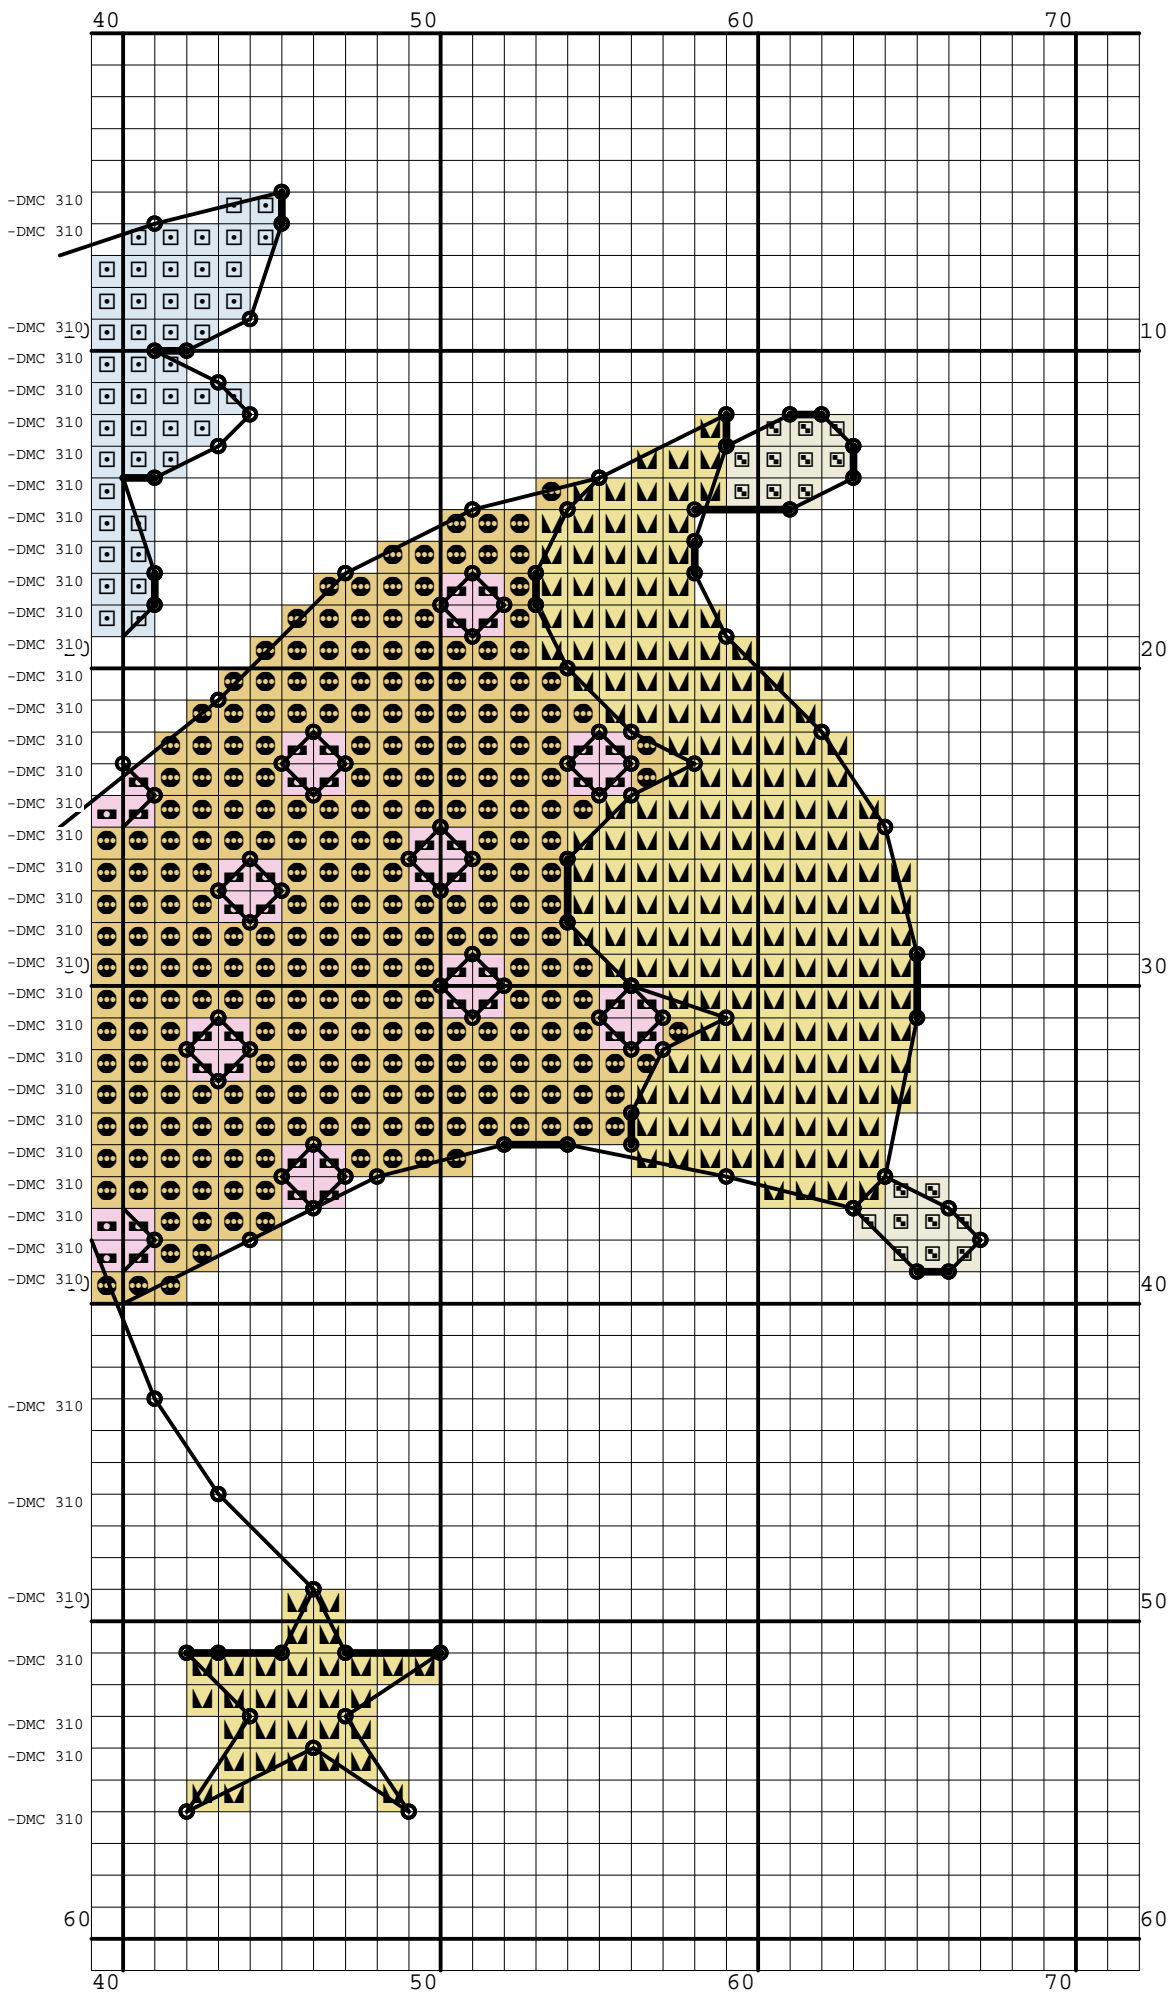

Nazwa: Latający aniołek
Autor: Sonea

Rozmiar: 72x61
Kolorów: 7

[PL] Wzór pobrany ze strony: www.wzory-haftu.pl
[EN] Pattern downloaded from: www.cross-stitch-patterns.eu

Symbol	Nr nici	Krzyżyki	Motki 2 nitki	Motki 3 nitki	Motki 6 nitek
	Kanwa	3034	2	2	4
	DMC ECRU	167	1	1	1
	DMC 153	89	1	1	1
	DMC 162	334	1	1	1
	DMC 310	2	1	1	1
	DMC 725	475	1	1	1
	DMC 744	291	1	1	1