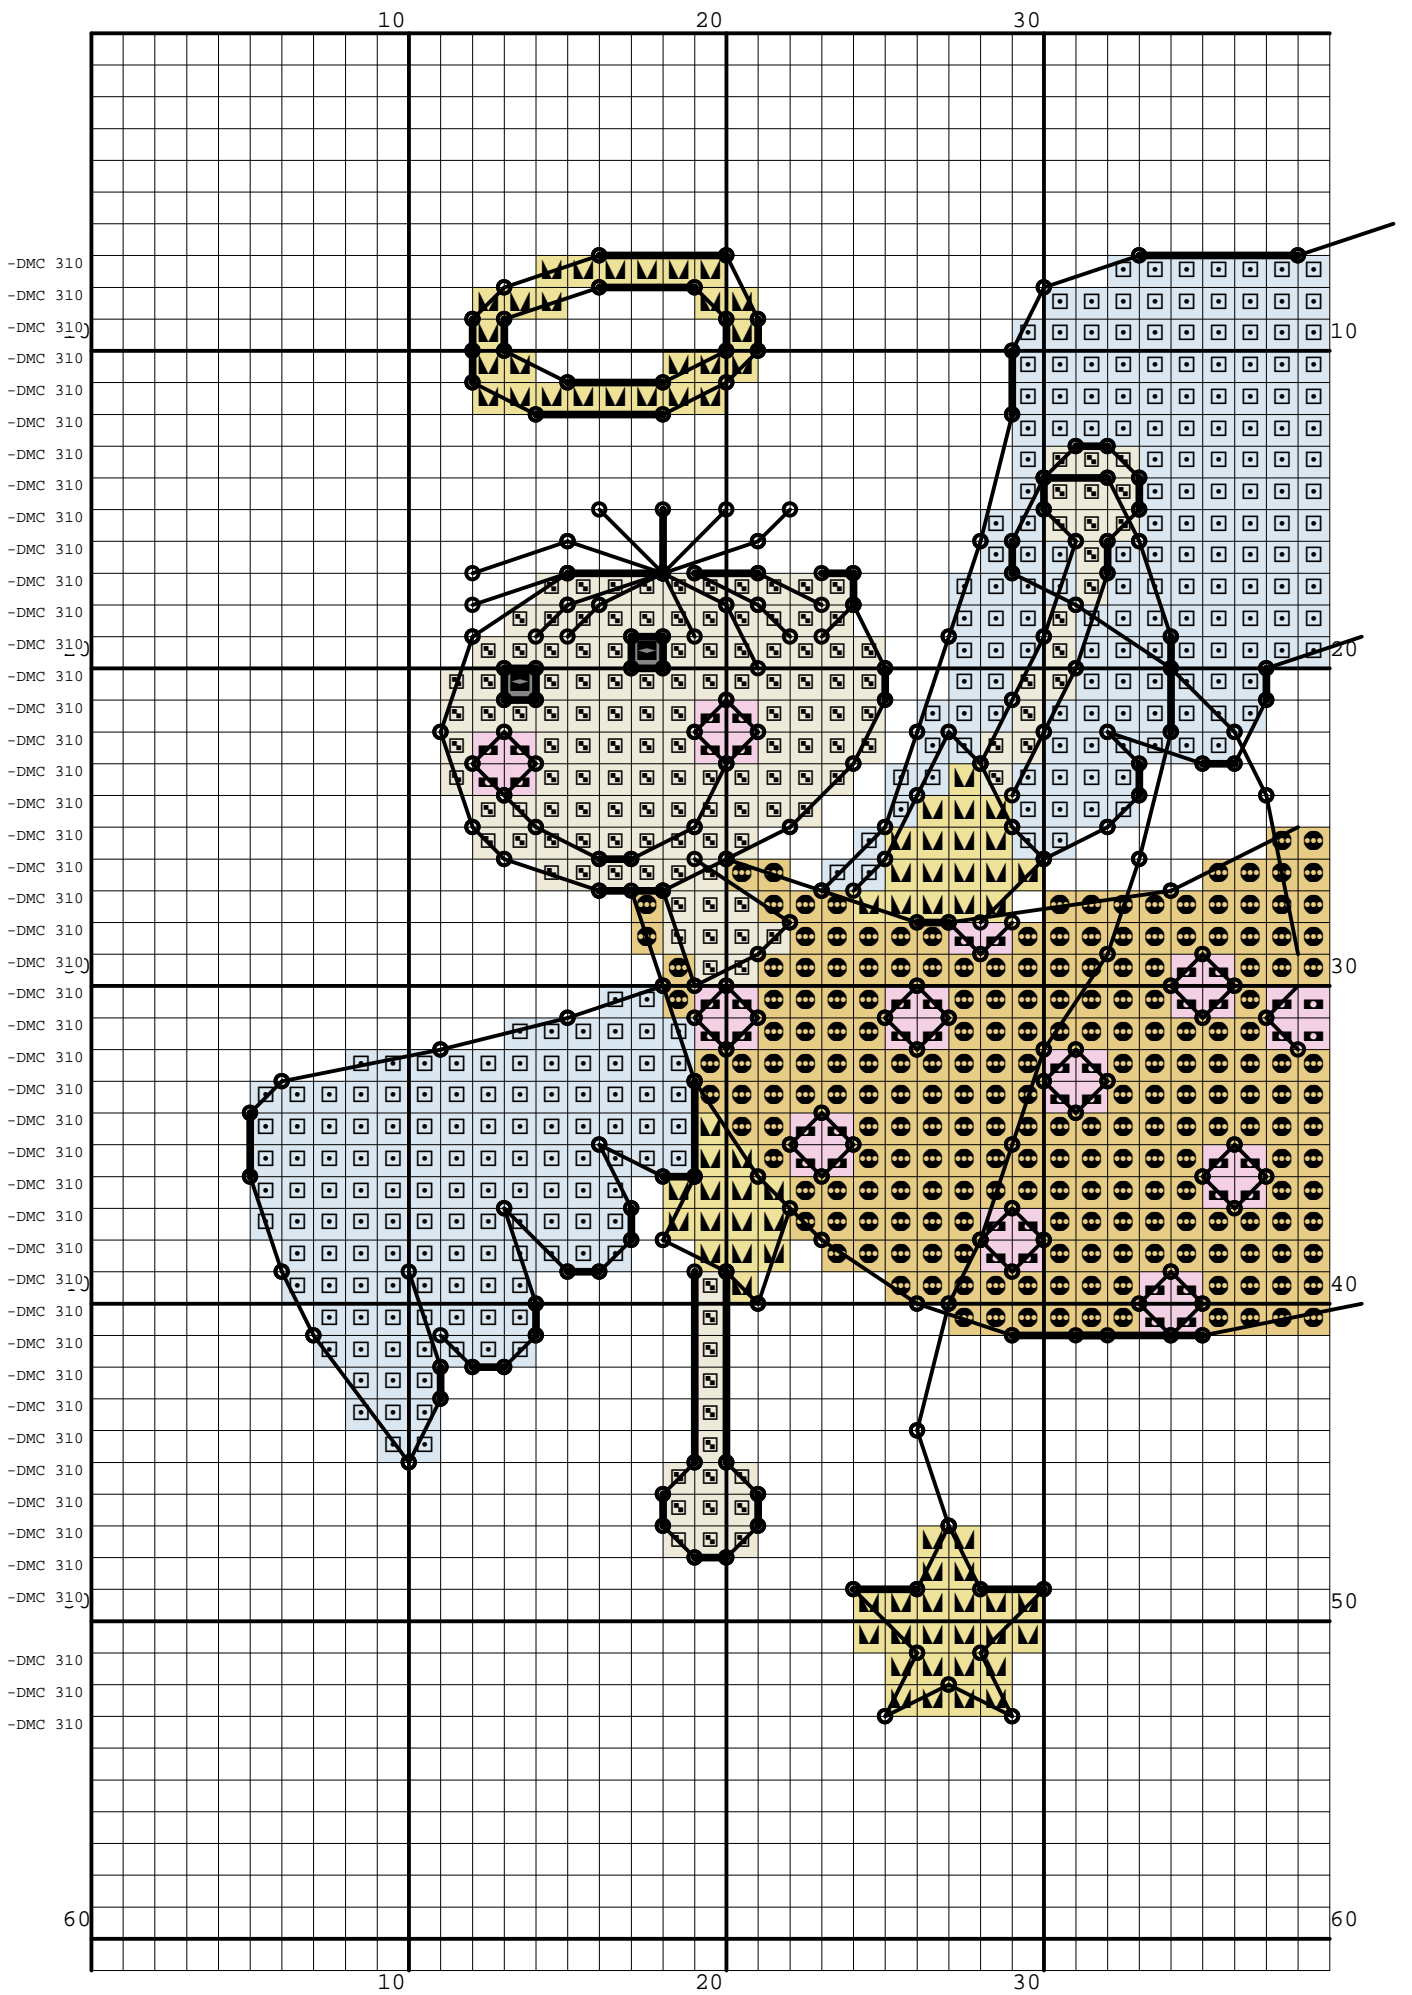

Nazwa: Latający aniołek
Autor: Sonea

Rozmiar: 72x61
Kolorów: 7

[PL] Wzór pobrany ze strony: www.wzory-haftu.pl
[EN] Pattern downloaded from: www.cross-stitch-patterns.eu

Symbol	Nr nici	Krzyżyki	Motki 2 nitki	Motki 3 nitki	Motki 6 nitek
	Kanwa	3034	2	2	4
	DMC ECRU	167	1	1	1
	DMC 153	89	1	1	1
	DMC 162	334	1	1	1
	DMC 310	2	1	1	1
	DMC 725	475	1	1	1
	DMC 744	291	1	1	1