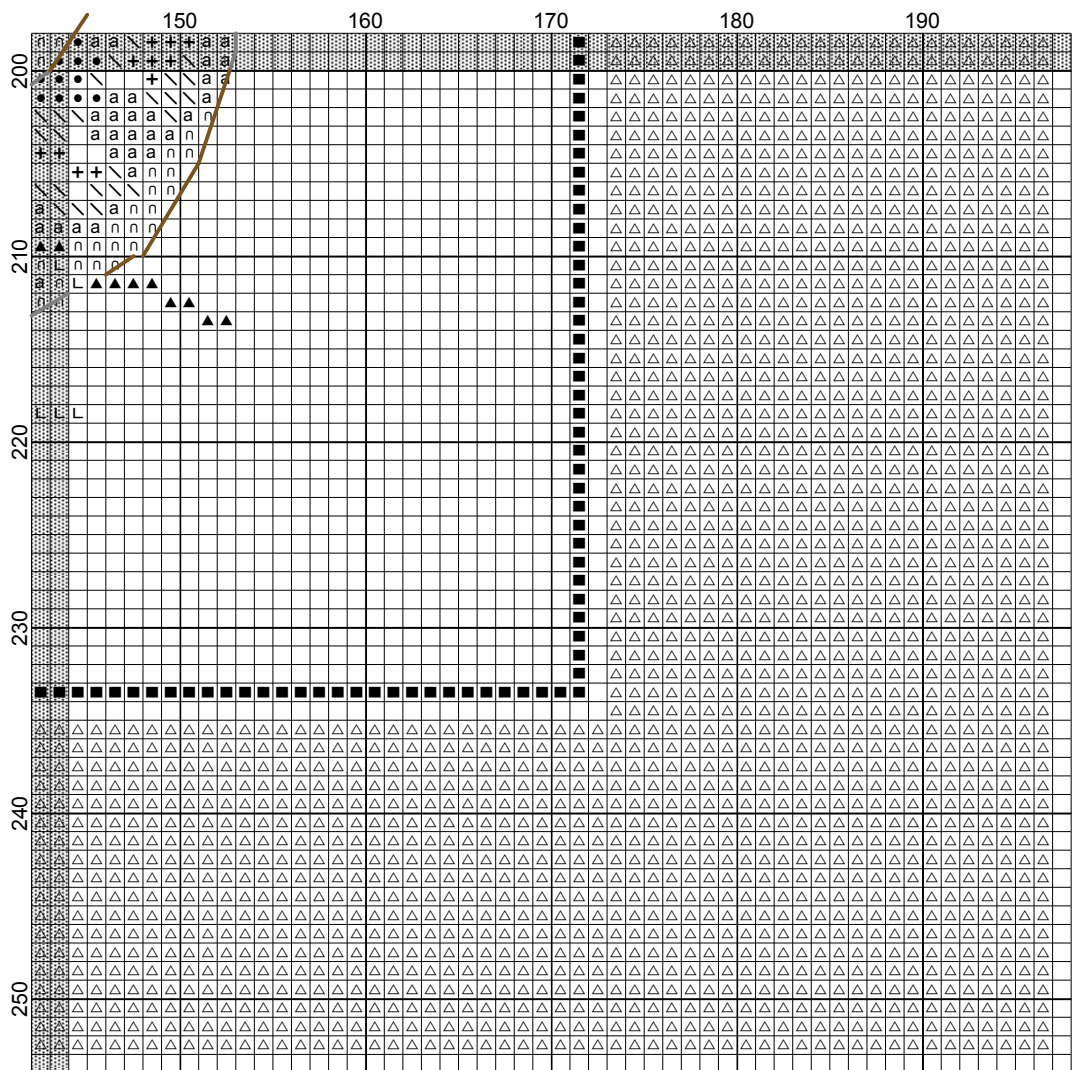

Dimensions

Dimensions

03781 Gold - Great Cats

Dimensions

Легенда:

- DMC-436
- DMC-712
- DMC-402
- DMC-744
- DMC-976
- DMC-720
- DMC-746
- DMC-3712
- DMC-3721
- DMC-975
- DMC-977
- DMC-938
- DMC-3823
- DMC-3371
- DMC-613
- DMC-433
- DMC-543
- DMC-632
- DMC-3768
- DMC-581
- DMC-890
- DMC-3348
- DMC-3346
- DMC-648
- DMC-310
- DMC-535
- DMC-3072

Бэктнич:

- DMC-746
- DMC-938
- DMC-433
- DMC-310
- DMC-535
- DMC-3072

Французские узелки:

- DMC-746

Dimensions

Dimensions

03781 Gold - Great Cats

Copyright: Dimensions
Размер сетки: 198W x 254H
Размер вышивки: 14,00" x 18,00" (196 x 252 стежки)