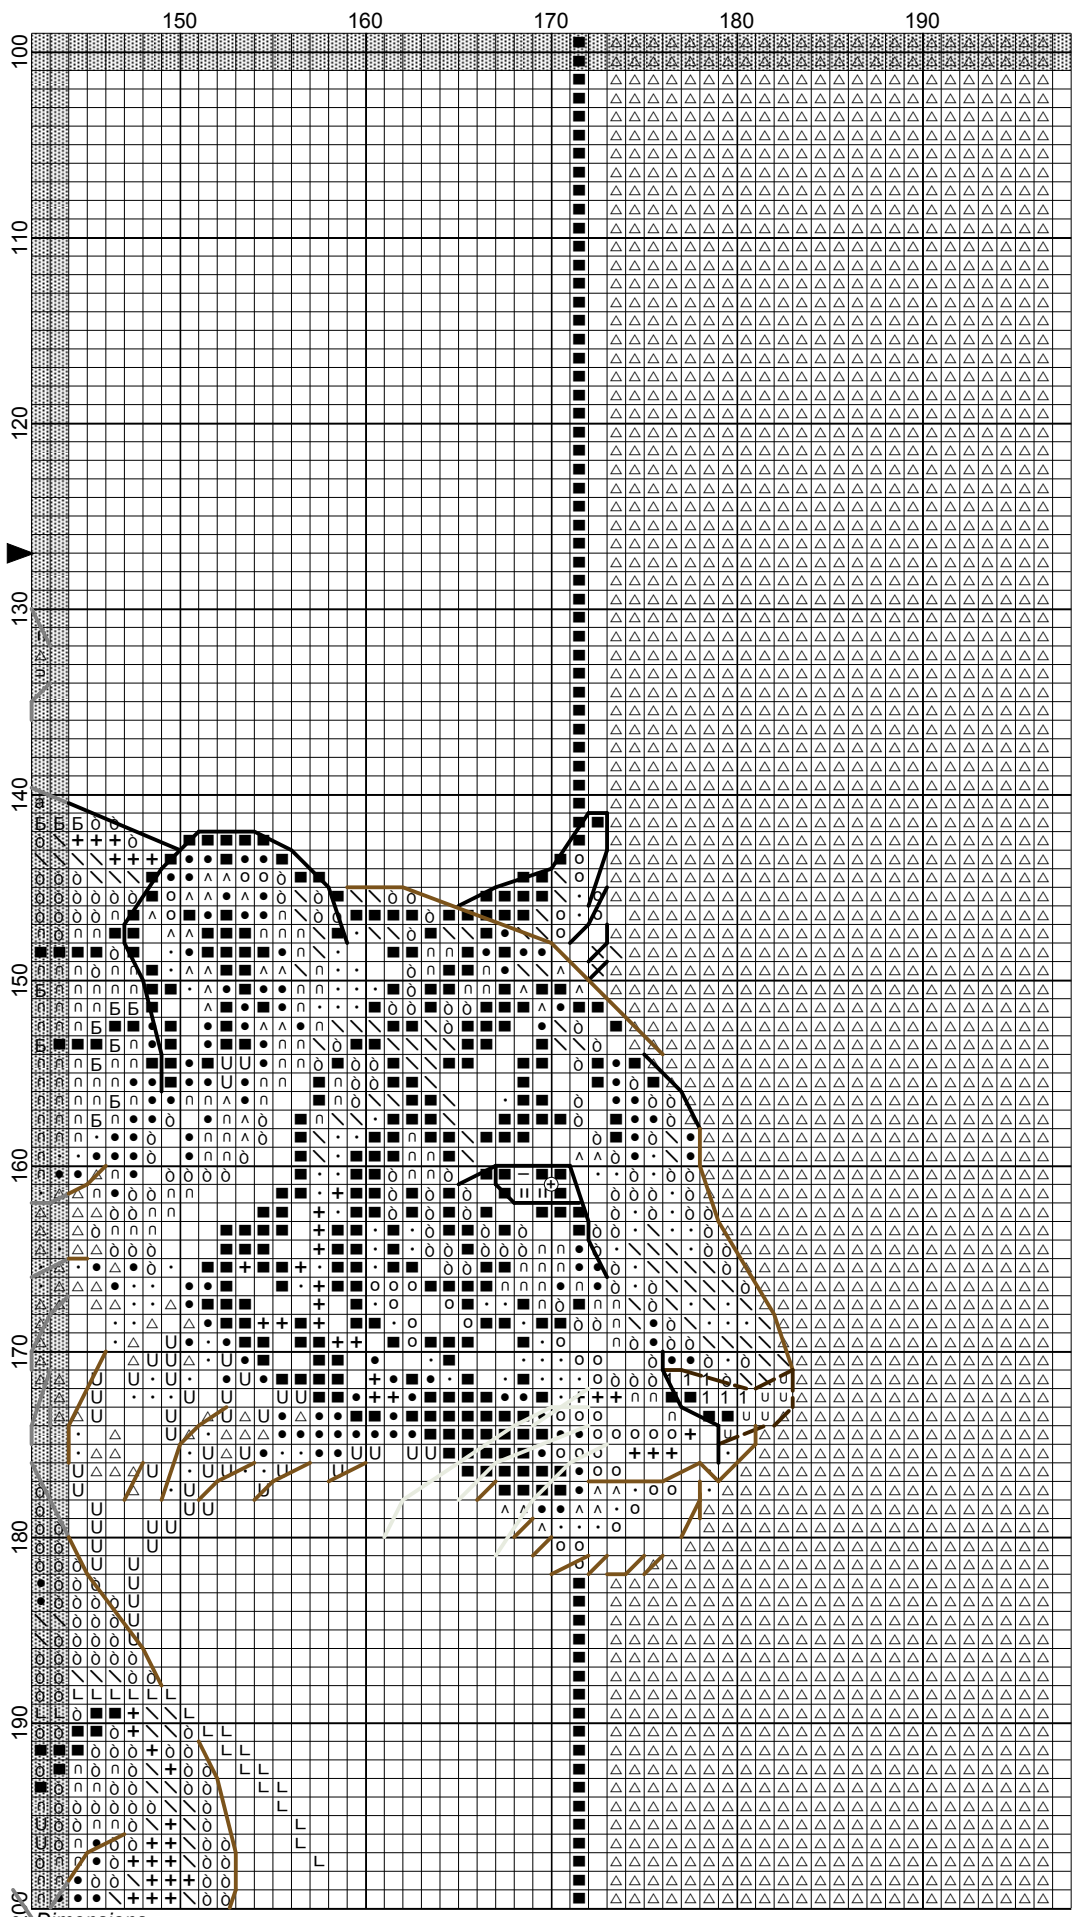

Dimensions

Dimensions

03781 Gold - Great Cats

Dimensions

Легенда:

- DMC-436
- DMC-712
- DMC-402
- DMC-744
- DMC-976
- DMC-720
- DMC-746
- DMC-3712
- DMC-3721
- DMC-975
- DMC-977
- DMC-938
- DMC-3823
- DMC-3371
- DMC-613
- DMC-433
- DMC-543
- DMC-632
- DMC-3768
- DMC-581
- DMC-890
- DMC-3348
- DMC-3346
- DMC-648
- DMC-310
- DMC-535
- DMC-3072

Бэктнич:

- DMC-746
- DMC-938
- DMC-433
- DMC-310
- DMC-535
- DMC-3072

Французские узелки:

- DMC-746

Dimensions

Dimensions

03781 Gold - Great Cats

Copyright: Dimensions
Размер сетки: 198W x 254H
Размер вышивки: 14,00" x 18,00" (196 x 252 стежки)

Легенда:

	[2]	DMC	436	tan
	[2]	DMC	712	cream
	[2]	DMC	402	mahogany - vy lt
	[2]	DMC	744	yellow - pl
	[2]	DMC	976	golden brown - md
	[2]	DMC	720	orange spice - dk
	[2]	DMC	746	off white
	[2]	DMC	3712	salmon - md
	[2]	DMC	3721	shell pink - dk
	[2]	DMC	975	golden brown - dk
	[2]	DMC	977	golden brown - lt
	[2]	DMC	938	coffee brown - ul dk
	[2]	DMC	3823	yellow - ul pl
	[2]	DMC	3371	black brown

Линии бэкстича:

	DMC-746	off white		DMC-433	brown - md		DMC-535	ash gray - vy lt
	DMC-938	coffee brown - ul dk		DMC-310	black		DMC-3072	beaver gray - vy lt

Французские узелки:

⊕ DMC-746 off white