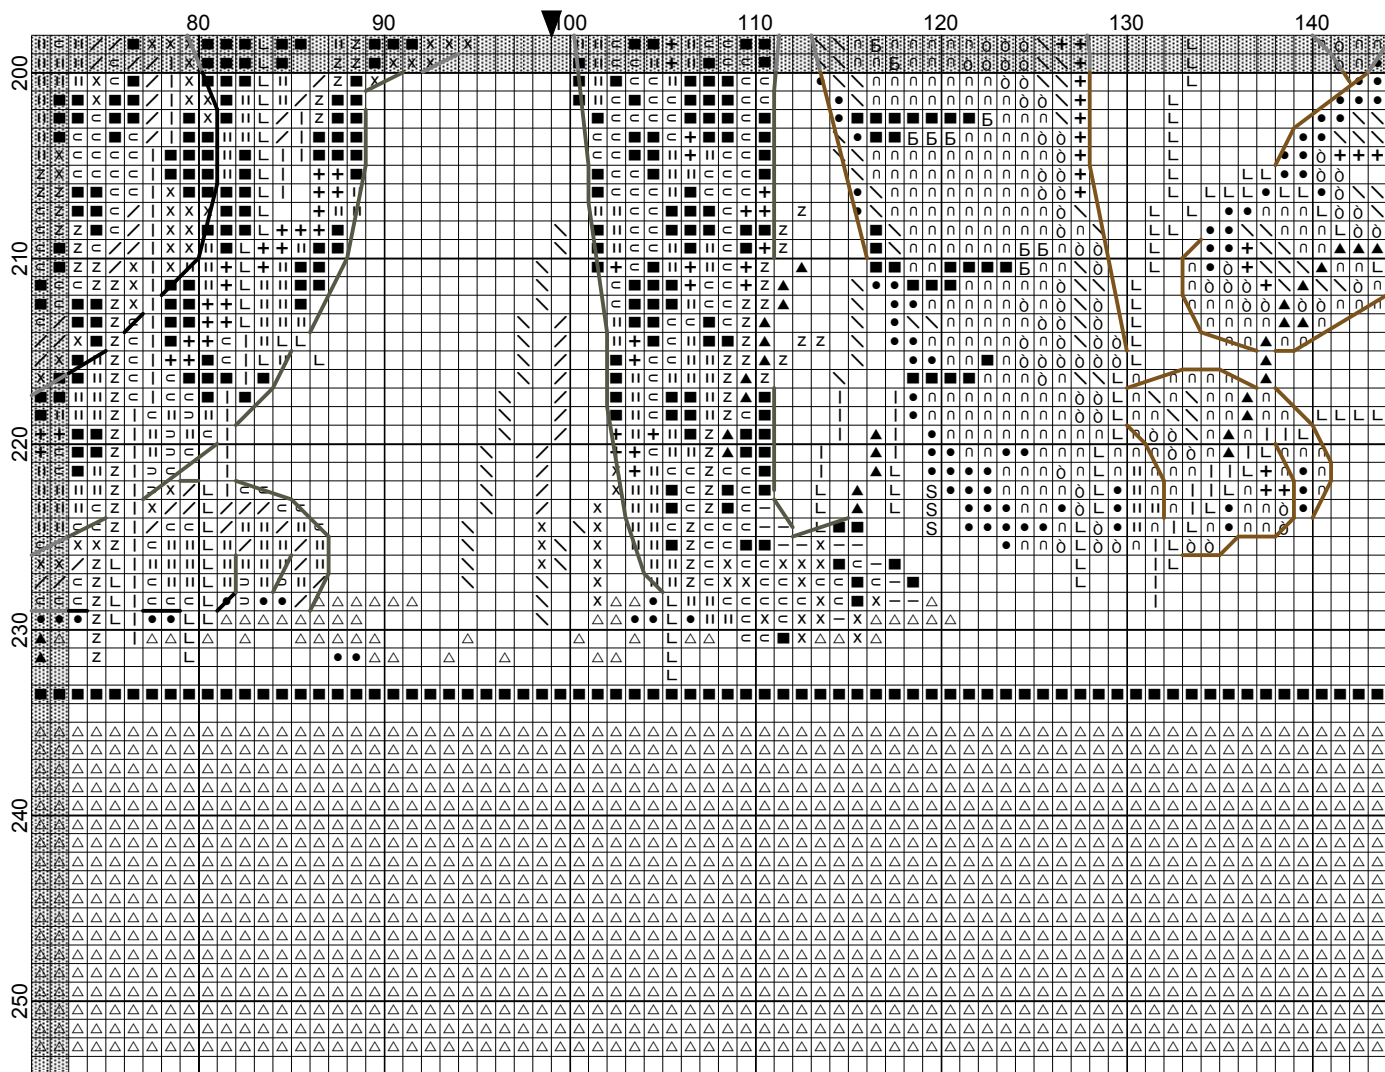

Dimensions

Dimensions

03781 Gold - Great Cats

Dimensions

Легенда:

- DMC-436
- DMC-712
- DMC-402
- DMC-744
- DMC-976
- DMC-720
- DMC-746
- DMC-3712
- DMC-3721
- DMC-975
- DMC-977
- DMC-938
- DMC-3823
- DMC-3371
- DMC-613
- DMC-433
- DMC-543
- DMC-632
- DMC-3768
- DMC-581
- DMC-890
- DMC-3348
- DMC-3346
- DMC-648
- DMC-310
- DMC-535
- DMC-3072

Бэктнич:

- DMC-746
- DMC-938
- DMC-433
- DMC-310
- DMC-535
- DMC-3072

Французские узелки:

- DMC-746

Dimensions

Dimensions

03781 Gold - Great Cats

Copyright: Dimensions
Размер сетки: 198W x 254H
Размер вышивки: 14,00" x 18,00" (196 x 252 стежки)

Легенда:

	[2]	DMC	436	tan
	[2]	DMC	712	cream
	[2]	DMC	402	mahogany - vy lt
	[2]	DMC	744	yellow - pl
	[2]	DMC	976	golden brown - md
	[2]	DMC	720	orange spice - dk
	[2]	DMC	746	off white
	[2]	DMC	3712	salmon - md
	[2]	DMC	3721	shell pink - dk
	[2]	DMC	975	golden brown - dk
	[2]	DMC	977	golden brown - lt
	[2]	DMC	938	coffee brown - ul dk
	[2]	DMC	3823	yellow - ul pl
	[2]	DMC	3371	black brown

Линии бэкстича:

	DMC-746	off white		DMC-433	brown - md		DMC-535	ash gray - vy lt
	DMC-938	coffee brown - ul dk		DMC-310	black		DMC-3072	beaver gray - vy lt

Французские узелки:

⊕ DMC-746 off white