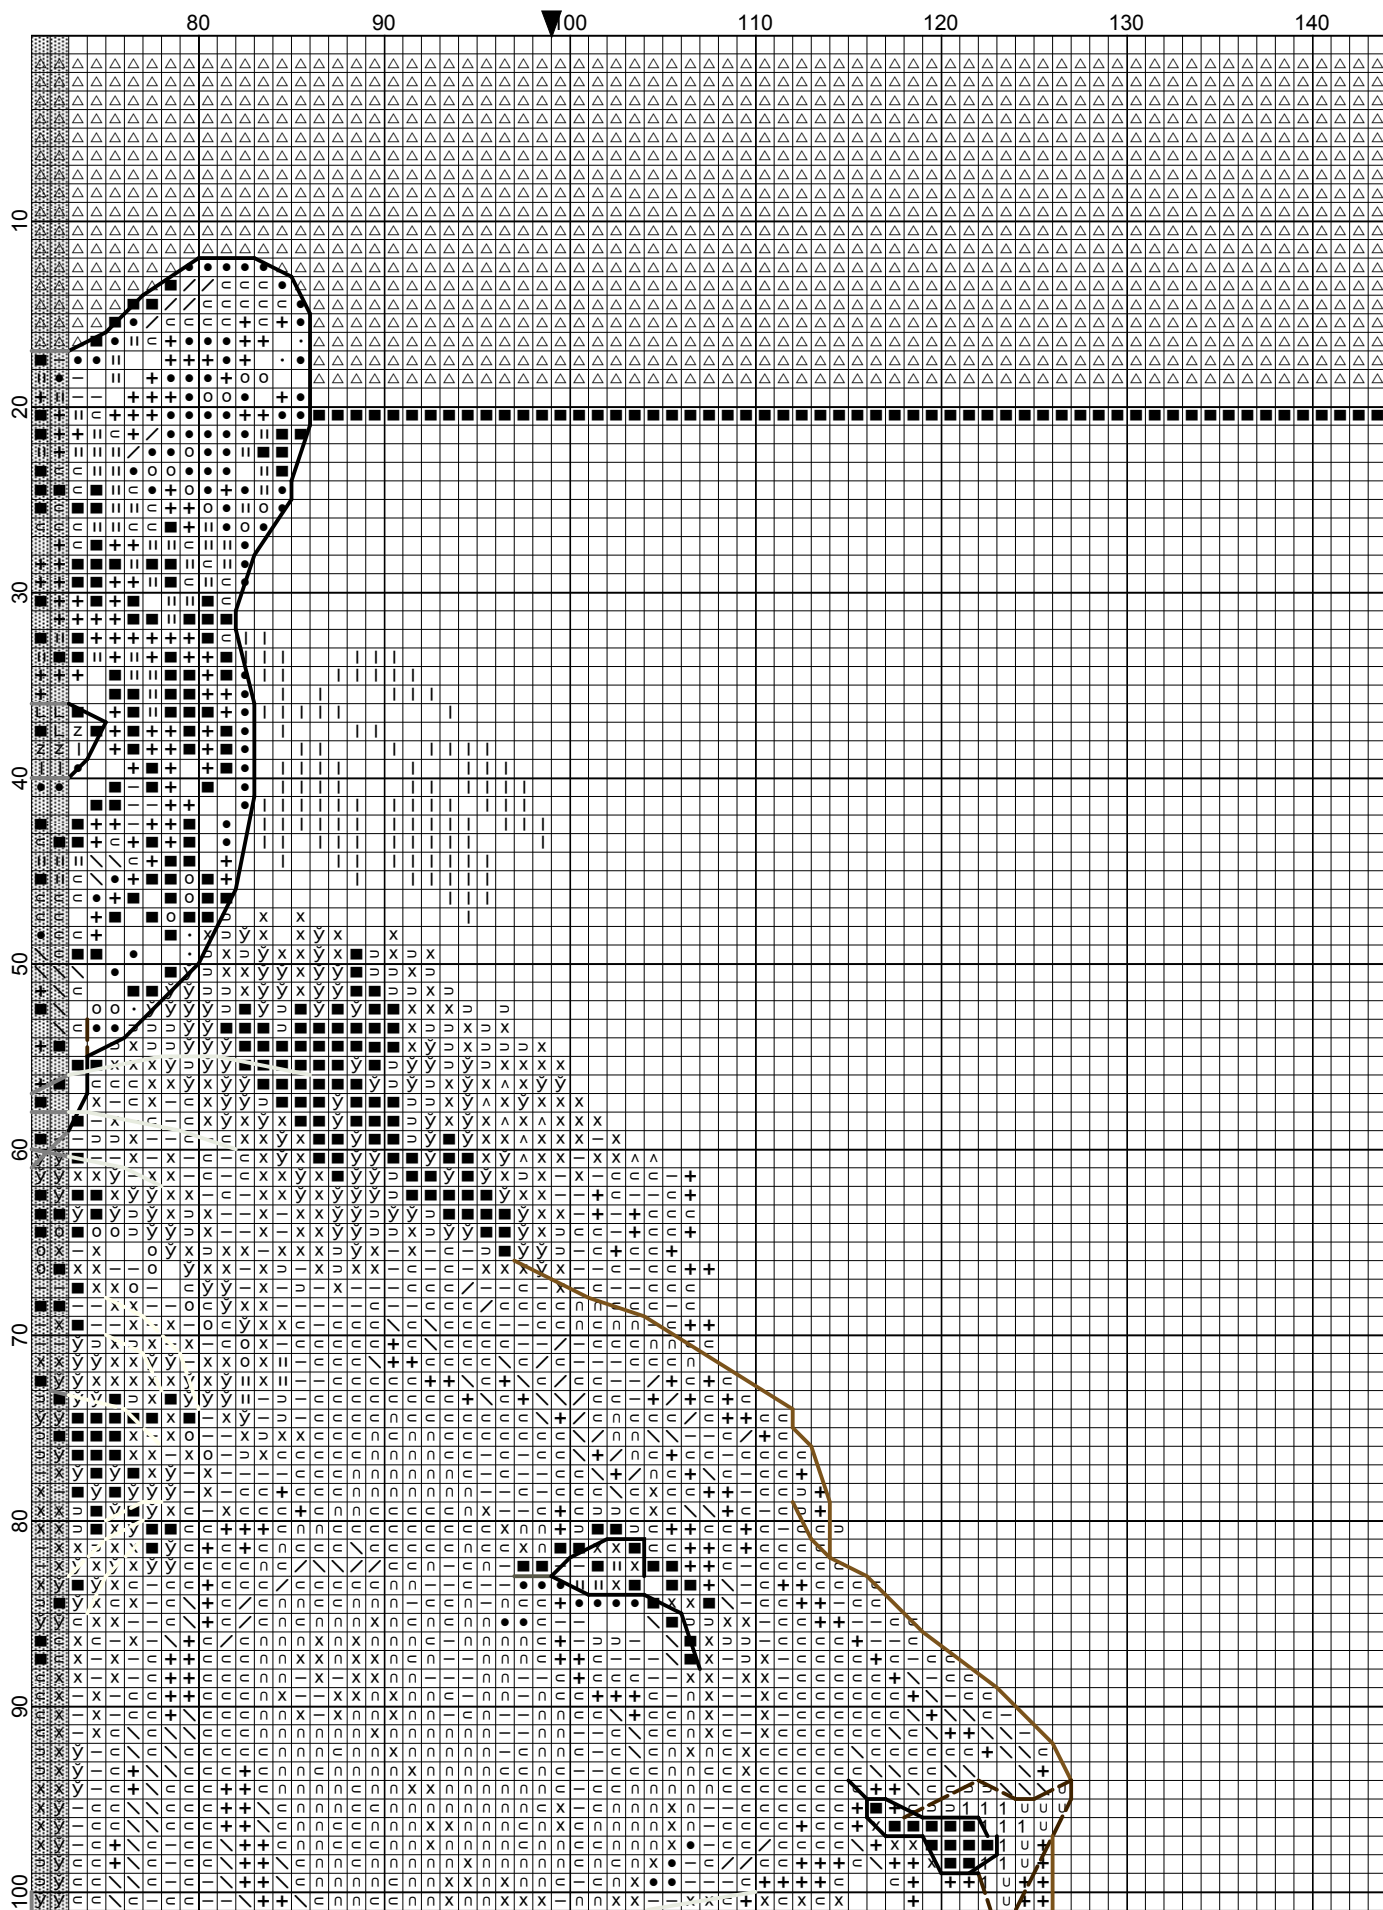

Dimensions

Dimensions

03781 Gold - Great Cats

Dimensions

Легенда:

- DMC-436
- DMC-712
- DMC-402
- DMC-744
- DMC-976
- DMC-720
- DMC-746
- DMC-3712
- DMC-3721
- DMC-975
- DMC-977
- DMC-938
- DMC-3823
- DMC-3371
- DMC-613
- DMC-433
- DMC-543
- DMC-632
- DMC-3768
- DMC-581
- DMC-890
- DMC-3348
- DMC-3346
- DMC-648
- DMC-310
- DMC-535
- DMC-3072

Бэктнич:

- DMC-746
- DMC-938
- DMC-433
- DMC-310
- DMC-535
- DMC-3072

Французские узелки:

- DMC-746

Dimensions

Dimensions

03781 Gold - Great Cats

Copyright: Dimensions
Размер сетки: 198W x 254H
Размер вышивки: 14,00" x 18,00" (196 x 252 стежки)

Легенда:

	[2]	DMC	436	tan
	[2]	DMC	712	cream
	[2]	DMC	402	mahogany - vy lt
	[2]	DMC	744	yellow - pl
	[2]	DMC	976	golden brown - md
	[2]	DMC	720	orange spice - dk
	[2]	DMC	746	off white
	[2]	DMC	3712	salmon - md
	[2]	DMC	3721	shell pink - dk
	[2]	DMC	975	golden brown - dk
	[2]	DMC	977	golden brown - lt
	[2]	DMC	938	coffee brown - ul dk
	[2]	DMC	3823	yellow - ul pl
	[2]	DMC	3371	black brown

Линии бэкстича:

	DMC-746	off white		DMC-433	brown - md		DMC-535	ash gray - vy lt
	DMC-938	coffee brown - ul dk		DMC-310	black		DMC-3072	beaver gray - vy lt

Французские узелки:

⊕ DMC-746 off white