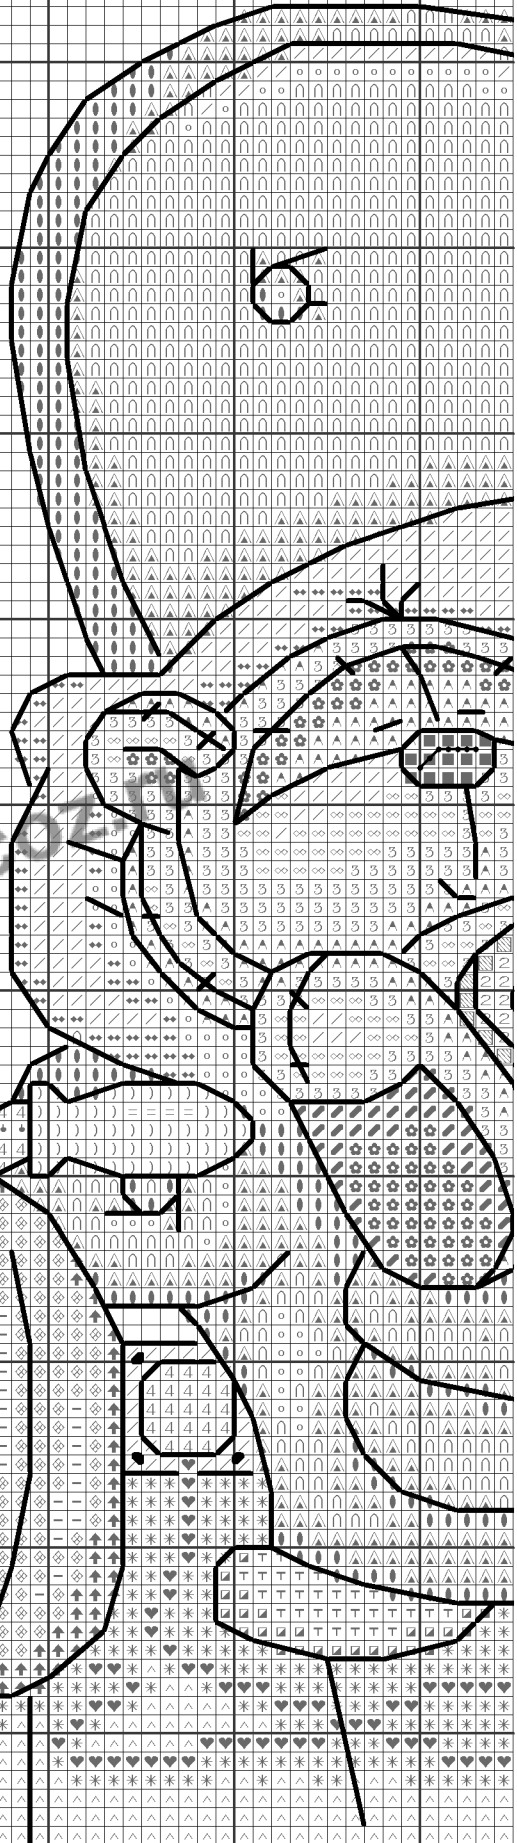

10

20

30

40

50

60

70

10

20

30

40

50

60

70

80

90

100

110

От ударки

еще никто

не умер,

но зачем

рисковать?

katynokgaff.ucoz.ru