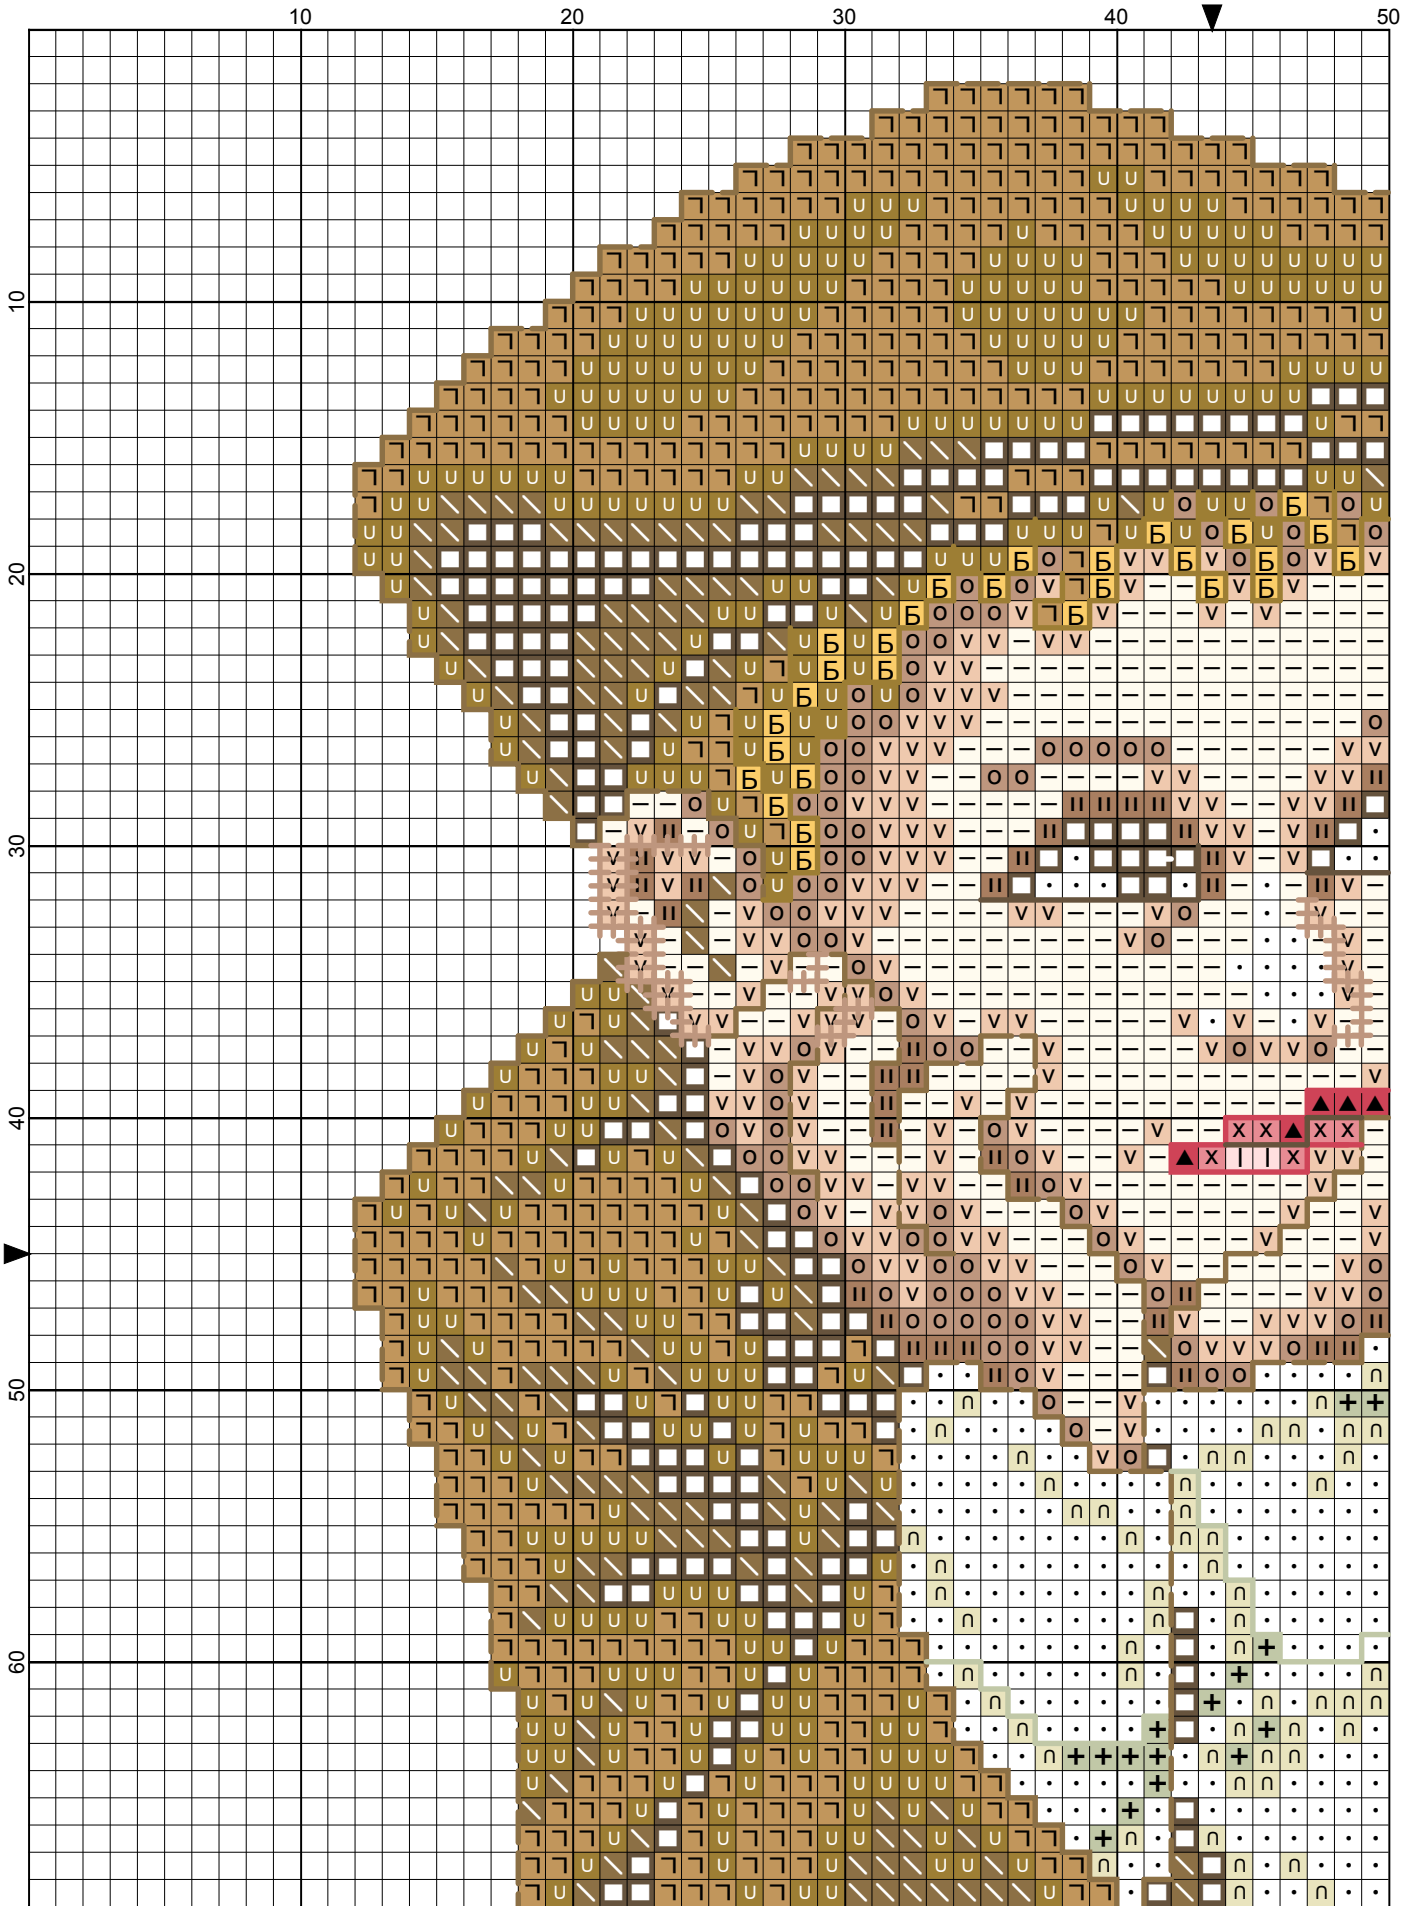

Boy With Cap Lana_7

Boy With Cap Lana_7

Legend:

- ANC-2
- ANC-926
- ANC-933
- ANC-378
- ANC-373
- ANC-358
- ANC-381
- ANC-852
- ANC-853
- ANC-1020
- ANC-1022
- ANC-1024
- ANC-842
- ANC-843
- ANC-845
- ANC-891
- ANC-376
- ANC-375

Back stitches:

- ANC-2
- ANC-358
- ANC-381
- ANC-853
- ANC-1024
- ANC-376
- ANC-375

Boy With Cap Lana_7

Boy With Cap Lana_7

				50				60				70				80						
	n	+	.	.	r	U	r	r	r	r	r	r	r	r	r	r	r	r
	n	+	+	.	r	r	U	r	r	r	r	r	r	r	r	r	r	r
70	r	.	.	.	n	+	.	.	r	r	r	U	r	r	r	r	r	r	r	r	r	r
	r	.	.	.	n	.	.	.	r	r	r	U	r	r	r	r	r	r	r	r	r	r
	+	n	.	.	n	.	.	.	r	r	r	U	r	r	r	r	r	r	r	r	r	r
	+	n	.	.	n	.	.	.	r	r	r	U	r	r	r	r	r	r	r	r	r	r
	+	n	.	.	n	.	.	.	r	r	r	U	r	r	r	r	r	r	r	r	r	r
	+	n	.	n	r	r	r	U	r	r	r	r	r	r	r	r	r	r
	U	+	n	r	r	r	U	r	r	r	r	r	r	r	r	r	r
	U	.	.	.	r	.	.	.	r	r	r	U	r	r	r	r	r	r	r	r	r	r
	U	U	U	U	U	U	U	U	U	U	U	U	U	U	U	U	U	U	U	U	U	U
80	X	X	X	▲	X			X	.		U
		X	X	X	X	▲	▲	X	X	X	X				X			.	▲	X		U
	.				X		X	X	▲	X				X			.	.	▲	X		U
	X	.		X	▲	X		U
			X		X		▲		•	•	•	•	•	•	•	•	•	•	▲	X		U
	▲	X		X	X	▲	X	X	•	•	•	•	•	•	•	•	•	•	▲	X		U
	X	▲	X	X	X	▲	X	X	•	•	•	•	•	•	•	•	•	•	▲	X		U
	X	X	▲	▲	▲	X	X	•	•	•	•	•	•	•	•	•	•	•	▲	X		U
90																						

Rico Design

Boy With Cap

Size: 87W x 90H
5,93" x 6,14" (83 x 86 cm)

Legend:

	[2]	ANC	2	white		[2]	ANC	381	coffee brown - ul dk		[2]	ANC	842	khaki green - lt
	[2]	ANC	926	cream		[2]	ANC	852	yellow beige - lt		[2]	ANC	843	Fern Green
	[2]	ANC	933	beige brown - ul vy lt		[2]	ANC	853	mustard - lt		[2]	ANC	845	olive green - vy dk
	[2]	ANC	378	beige brown - lt		[2]	ANC	1020	salmon -vy lt		[2]	ANC	891	old gold - lt
	[2]	ANC	373	hazel nut brown - lt		[2]	ANC	1022	salmon		[2]	ANC	376	Fawn - lt
	[2]	ANC	358	brown - md		[2]	ANC	1024	salmon - dk		[2]	ANC	375	Desert - dk

Back stitches:

	ANC-2	white		ANC-853	mustard - lt		ANC-375	Desert - dk
	ANC-358	brown - md		ANC-1024	salmon - dk			
	ANC-381	coffee brown - ul dk		ANC-376	Fawn - lt			