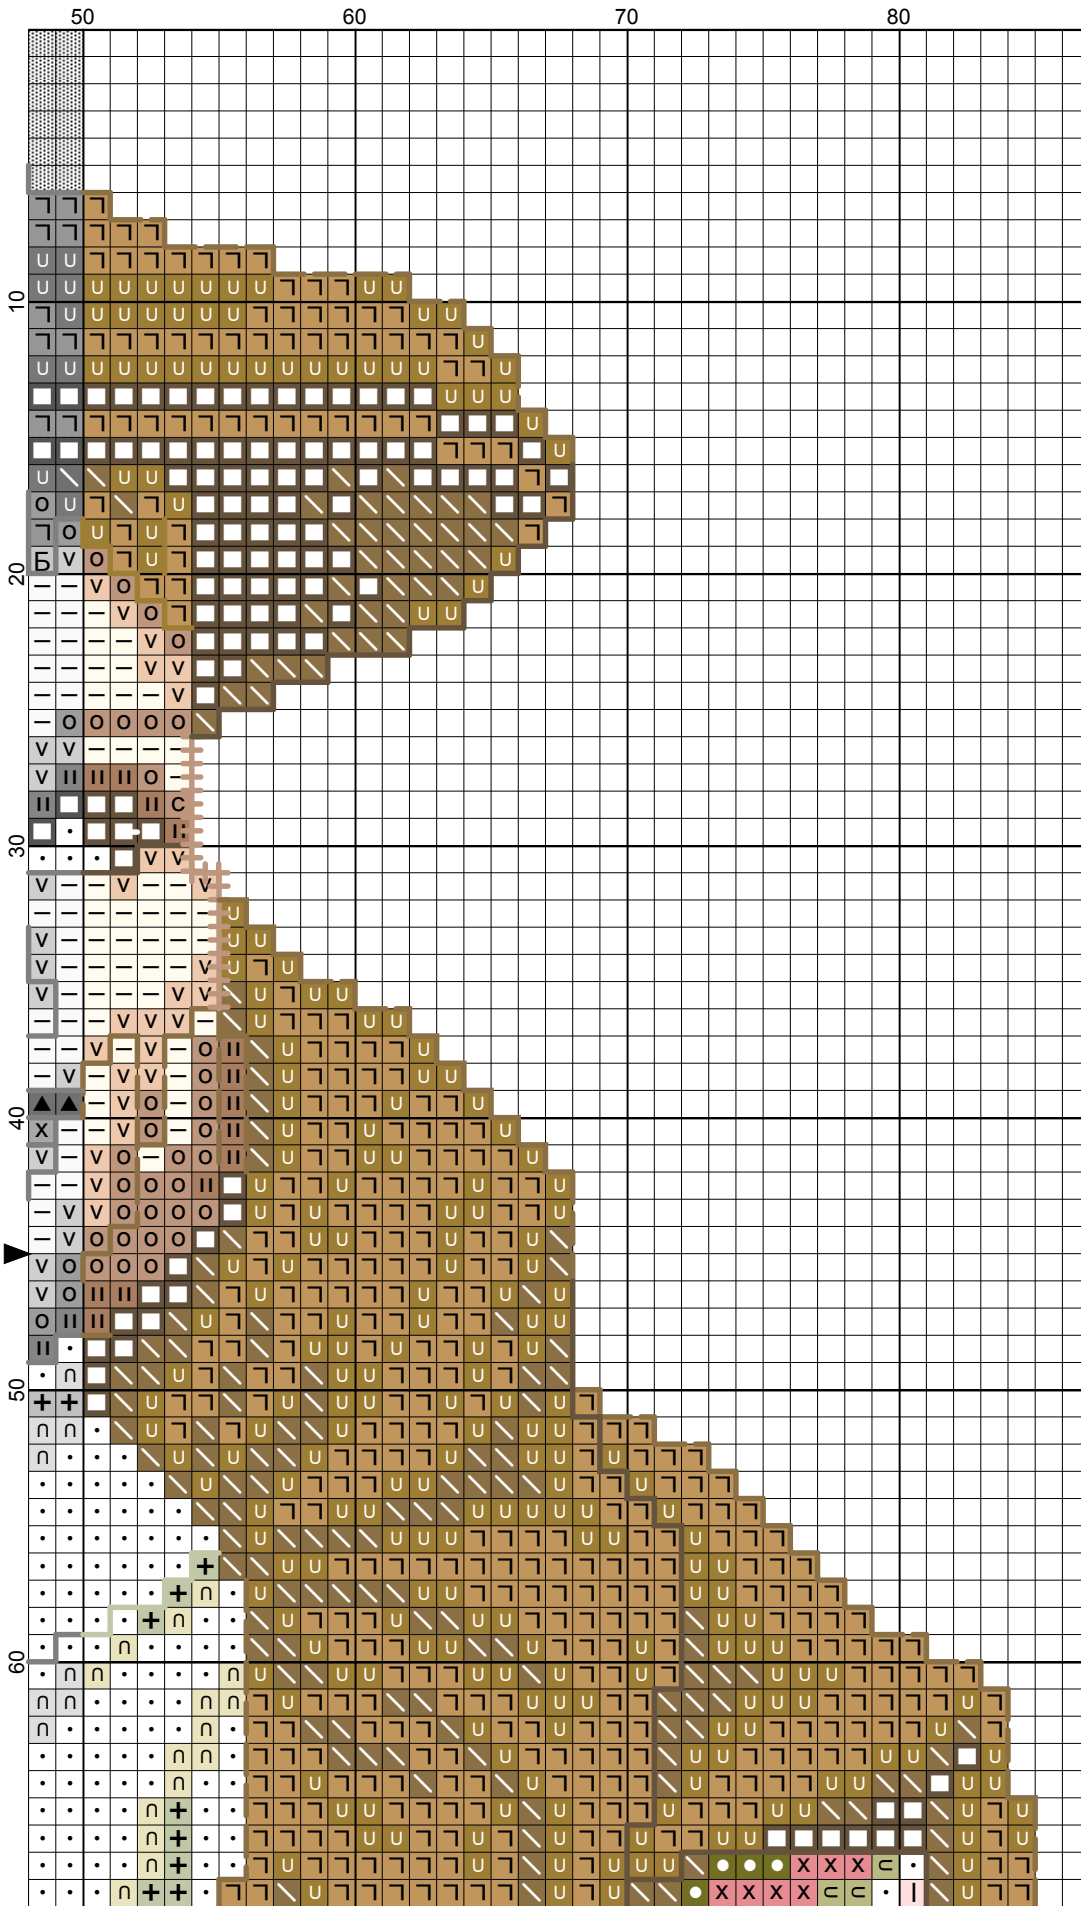

Boy With Cap Lana_7

Boy With Cap Lana_7

Legend:

- ANC-2
- ANC-926
- ANC-933
- ANC-378
- ANC-373
- ANC-358
- ANC-381
- ANC-852
- ANC-853
- ANC-1020
- ANC-1022
- ANC-1024
- ANC-842
- ANC-843
- ANC-845
- ANC-891
- ANC-376
- ANC-375

Back stitches:

- ANC-2
- ANC-358
- ANC-381
- ANC-853
- ANC-1024
- ANC-376
- ANC-375

Boy With Cap Lana_7

Boy With Cap Lana_7

				50				60				70				80						
	n	+	.	.	r	U	r	r	r	r	r	r	r	r	r	r	r	r
	n	+	+	.	r	r	U	r	r	r	r	r	r	r	r	r	r	r
70	r	.	.	.	n	+	.	.	r	r	r	U	r	r	r	r	r	r	r	r	r	r
	r	.	.	.	n	.	.	.	r	r	r	U	r	r	r	r	r	r	r	r	r	r
	+	n	.	.	n	.	.	.	r	r	r	U	r	r	r	r	r	r	r	r	r	r
	+	n	.	.	n	.	.	.	r	r	r	U	r	r	r	r	r	r	r	r	r	r
	+	n	.	.	n	.	.	.	r	r	r	U	r	r	r	r	r	r	r	r	r	r
	+	n	.	n	r	r	r	U	r	r	r	r	r	r	r	r	r	r
	U	+	n	r	r	r	U	r	r	r	r	r	r	r	r	r	r
	U	.	.	.	r	.	.	.	r	r	r	U	r	r	r	r	r	r	r	r	r	r
	U	U	U	U	U	U	U	U	U	U	U	U	U	U	U	U	U	U	U	U	U	U
80	X	X	X	▲	X			X	.		U
		X	X	X	X	▲	▲	X	X	X	X				X			.	▲	X		U
	.				X		X	X	▲	X				X			.	.	▲	X		U
	X	.		X	▲	X		U
			X		X		▲		•	•	•	•	•	•	•	•	•	•	▲	X		U
	▲	X		X	X	▲	X	X	•	•	•	•	•	•	•	•	•	•	▲	X		U
	X	▲	X	X	X	▲	X	X	•	•	•	•	•	•	•	•	•	•	▲	X		U
	X	X	▲	▲	▲	X	X	•	•	•	•	•	•	•	•	•	•	•	▲	X		U
90																						

Rico Design

Boy With Cap

Size: 87W x 90H
5,93" x 6,14" (83 x 86 cm)

Legend:

	[2]	ANC	2	white		[2]	ANC	381	coffee brown - ul dk		[2]	ANC	842	khaki green - lt
	[2]	ANC	926	cream		[2]	ANC	852	yellow beige - lt		[2]	ANC	843	Fern Green
	[2]	ANC	933	beige brown - ul vy lt		[2]	ANC	853	mustard - lt		[2]	ANC	845	olive green - vy dk
	[2]	ANC	378	beige brown - lt		[2]	ANC	1020	salmon -vy lt		[2]	ANC	891	old gold - lt
	[2]	ANC	373	hazel nut brown - lt		[2]	ANC	1022	salmon		[2]	ANC	376	Fawn - lt
	[2]	ANC	358	brown - md		[2]	ANC	1024	salmon - dk		[2]	ANC	375	Desert - dk

Back stitches:

	ANC-2	white		ANC-853	mustard - lt		ANC-375	Desert - dk
	ANC-358	brown - md		ANC-1024	salmon - dk			
	ANC-381	coffee brown - ul dk		ANC-376	Fawn - lt			