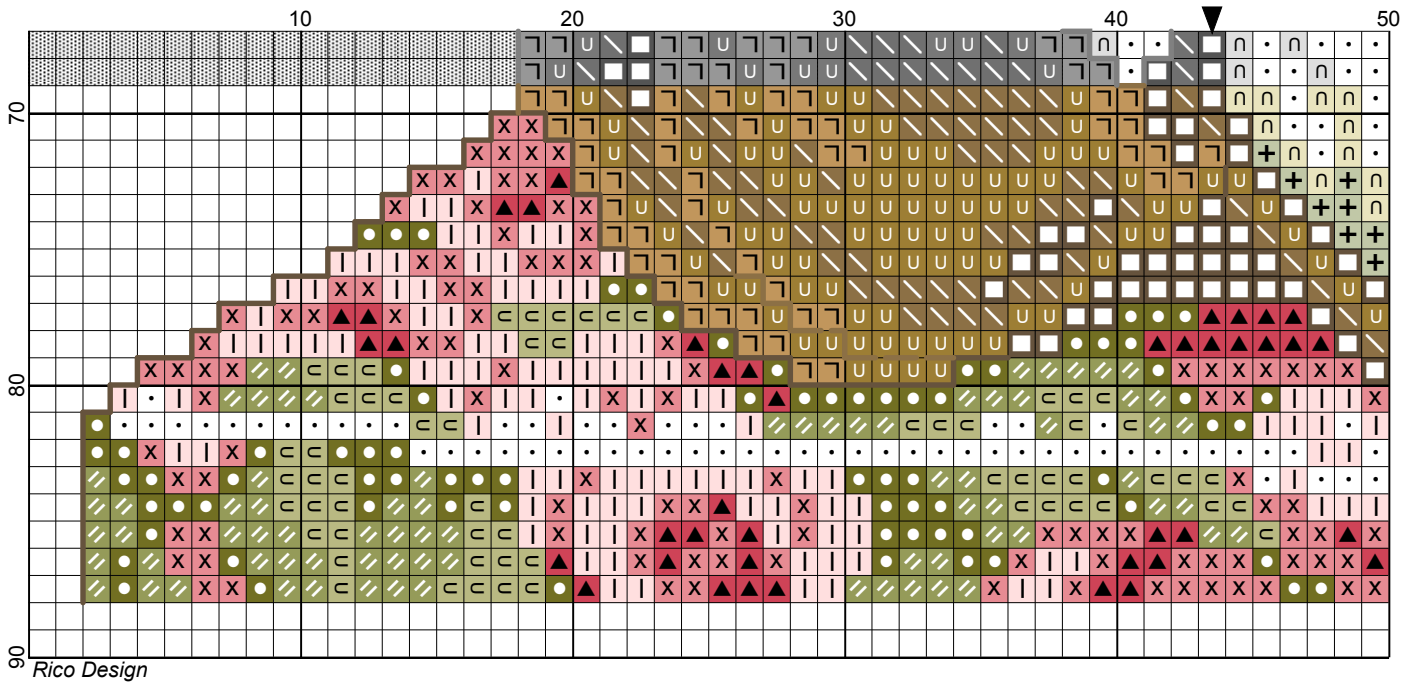

Boy With Cap Lana_7

Boy With Cap Lana_7

Legend:

- ANC-2
- ANC-926
- ANC-933
- ANC-378
- ANC-373
- ANC-358
- ANC-381
- ANC-852
- ANC-853
- ANC-1020
- ANC-1022
- ANC-1024
- ANC-842
- ANC-843
- ANC-845
- ANC-891
- ANC-376
- ANC-375

Back stitches:

- ANC-2
- ANC-358
- ANC-381
- ANC-853
- ANC-1024
- ANC-376
- ANC-375

Boy With Cap Lana_7

Boy With Cap Lana_7

				50				60				70				80						
	n	+	.	.	r	U	r	r	r	r	r	r	r	r	r	r	r	r
	n	+	+	.	r	r	U	r	r	r	r	r	r	r	r	r	r	r
70	r	.	.	.	n	+	.	.	r	r	r	U	r	r	r	r	r	r	r	r	r	r
	r	.	.	.	n	.	.	.	r	r	r	U	r	r	r	r	r	r	r	r	r	r
	+	n	.	.	n	.	.	.	r	r	r	U	r	r	r	r	r	r	r	r	r	r
	+	n	.	.	n	.	.	.	r	r	r	U	r	r	r	r	r	r	r	r	r	r
	+	n	.	.	n	.	.	.	r	r	r	U	r	r	r	r	r	r	r	r	r	r
	+	n	.	n	r	r	r	U	r	r	r	r	r	r	r	r	r	r
	U	+	n	r	r	r	U	r	r	r	r	r	r	r	r	r	r
	U	.	.	.	r	.	.	.	r	r	r	U	r	r	r	r	r	r	r	r	r	r
	U	U	U	U	U	U	U	U	U	U	U	U	U	U	U	U	U	U	U	U	U	U
80	X	X	X	▲	X			X	.		U
		X	X	X	X	▲	▲	X	X	X	X				X			.	▲	X		U
	.				X		X	X	▲	X				X			.	.	▲	X		U
	X	.		X	▲	X		U
			X		X		▲		•	•	•	•	•	•	•	•	•	•	▲	X		U
	▲	X		X	X	▲	X	X	•	•	•	•	•	•	•	•	•	•	▲	X		U
	X	▲	X	X	X	▲	X	X	•	•	•	•	•	•	•	•	•	•	▲	X		U
	X	X	▲	▲	▲	X	X	•	•	•	•	•	•	•	•	•	•	•	▲	X		U
90																						

Rico Design

Boy With Cap

Size: 87W x 90H
5,93" x 6,14" (83 x 86 cm)

Legend:

	[2]	ANC	2	white		[2]	ANC	381	coffee brown - ul dk		[2]	ANC	842	khaki green - lt
	[2]	ANC	926	cream		[2]	ANC	852	yellow beige - lt		[2]	ANC	843	Fern Green
	[2]	ANC	933	beige brown - ul vy lt		[2]	ANC	853	mustard - lt		[2]	ANC	845	olive green - vy dk
	[2]	ANC	378	beige brown - lt		[2]	ANC	1020	salmon -vy lt		[2]	ANC	891	old gold - lt
	[2]	ANC	373	hazel nut brown - lt		[2]	ANC	1022	salmon		[2]	ANC	376	Fawn - lt
	[2]	ANC	358	brown - md		[2]	ANC	1024	salmon - dk		[2]	ANC	375	Desert - dk

Back stitches:

	ANC-2	white		ANC-853	mustard - lt		ANC-375	Desert - dk
	ANC-358	brown - md		ANC-1024	salmon - dk			
	ANC-381	coffee brown - ul dk		ANC-376	Fawn - lt			