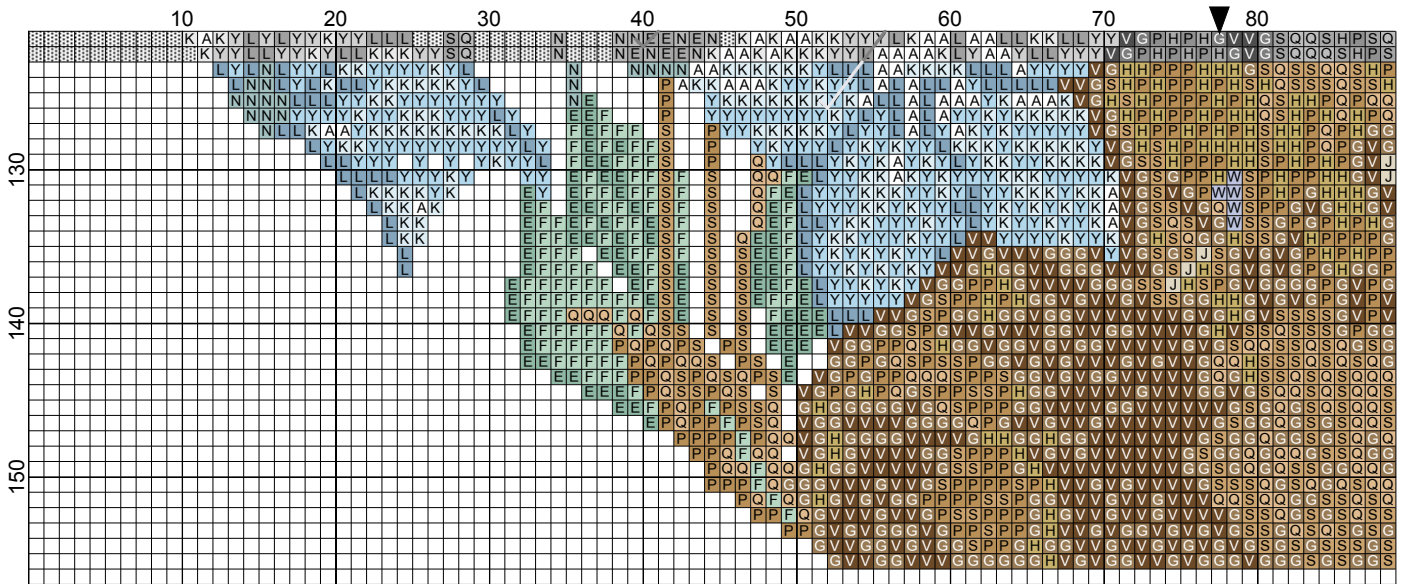

Ianarte

LEGEND:

- A DMC-White
- B DMC-356
- C DMC-758
- D DMC-948
- E DMC-503
- F DMC-504
- G DMC-3021
- H DMC-840
- I DMC-3045
- J DMC-3046
- K DMC-644
- L DMC-932
- M DMC-926
- N DMC-927
- O DMC-3013
- P DMC-436
- Q DMC-738
- R DMC-754
- S DMC-437
- T DMC-739
- U DMC-3371
- 2 DMC-3371
- V DMC-839
- W DMC-341
- X DMC-420
- Y DMC-827
- Z DMC-647
- a DMC-762

Back stitches:

- DMC-3371
- DMC-3371
- DMC-839
- DMC-762

155W x 157H
15,00" x 15,10" (150 x 151 cm)

Lengend:

	[1]	DMC	White	white
	[1]	DMC	356	terra cotta - md
	[1]	DMC	758	terra cotta - vy lt
	[1]	DMC	948	peach - vy lt
	[1]	DMC	503	blue green - md
	[1]	DMC	504	blue green - lt
	[2]	DMC	3021	brown gray - vy dk
	[1]	DMC	840	beige brown - md
	[1]	DMC	3045	yellow beige - dk
	[1]	DMC	3046	yellow beige - md
	[1]	DMC	644	beige gray - md
	[1]	DMC	775	baby blue - vy lt
	[1]	DMC	932	antique blue - lt
	[1]	DMC	926	gray green - md
	[1]	DMC	927	gray green - lt