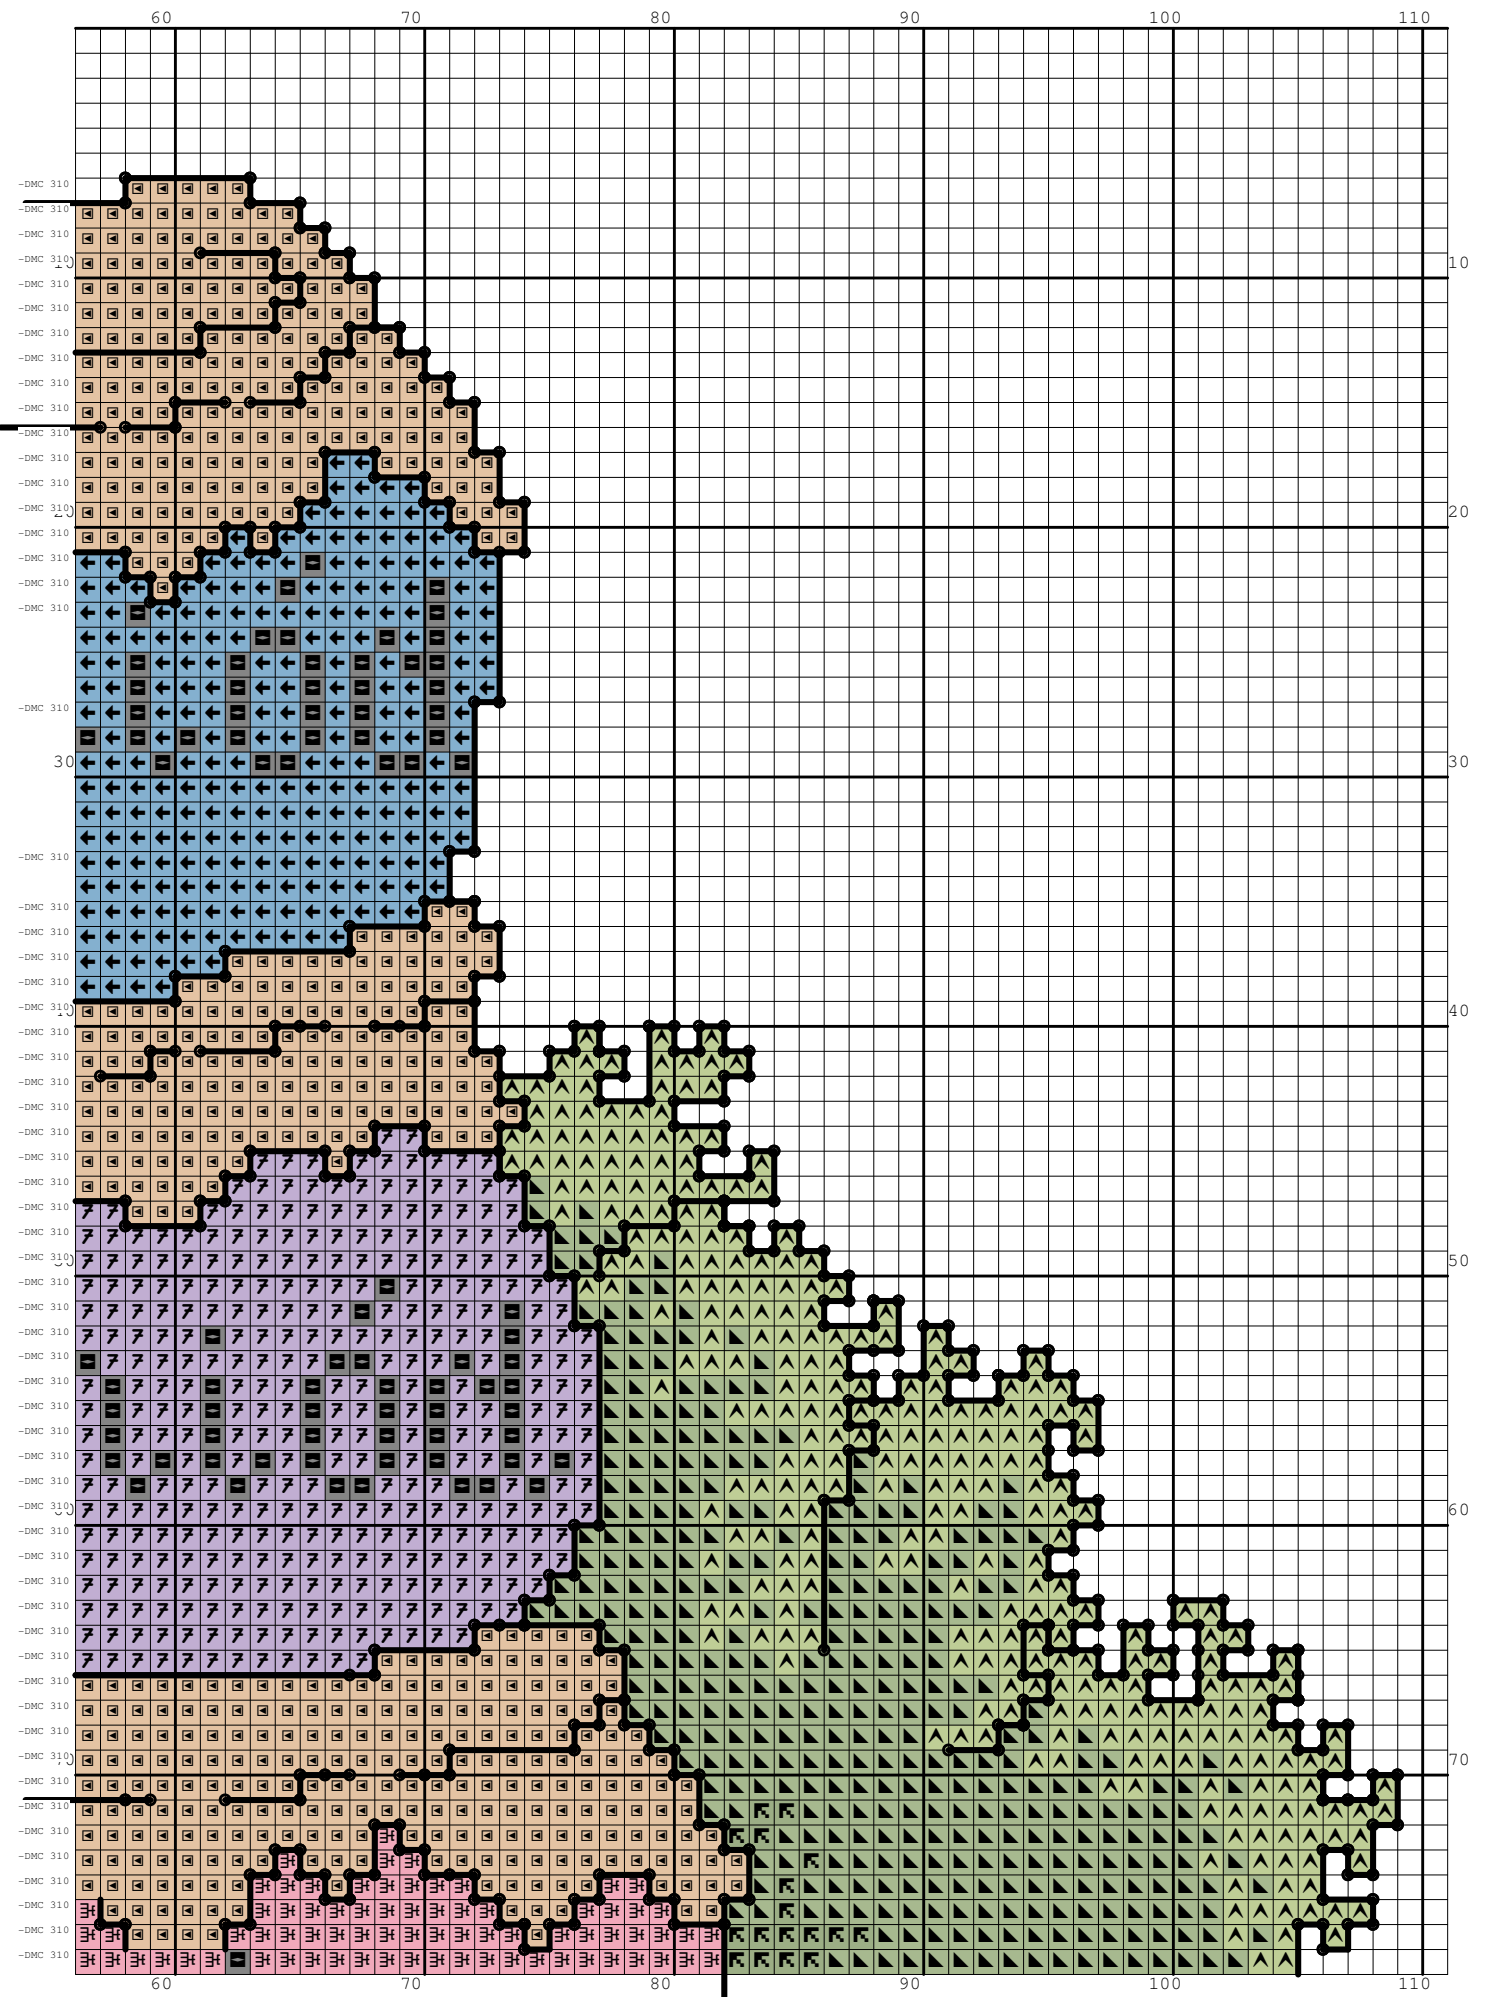

miód

miód

miód

10 20 30 40 50

Symbol	Nr nici	Krzyżyki	Motki 2 nitki	Motki 3 nitki	Motki 6 nitek
	Kanwa	4205	2	3	5
	DMC 155	445	1	1	1
	DMC 165	643	1	1	1
	DMC 166	492	1	1	1
	DMC 310	196	1	1	2
	DMC 470	421	1	1	1
	DMC 471	702	1	1	1
	DMC 472	467	1	1	1
	DMC 603	565	1	1	1
	DMC 666	461	1	1	1
	DMC 726	2150	1	2	3
	DMC 3844	344	1	1	1
	DMC 3856	786	1	1	1