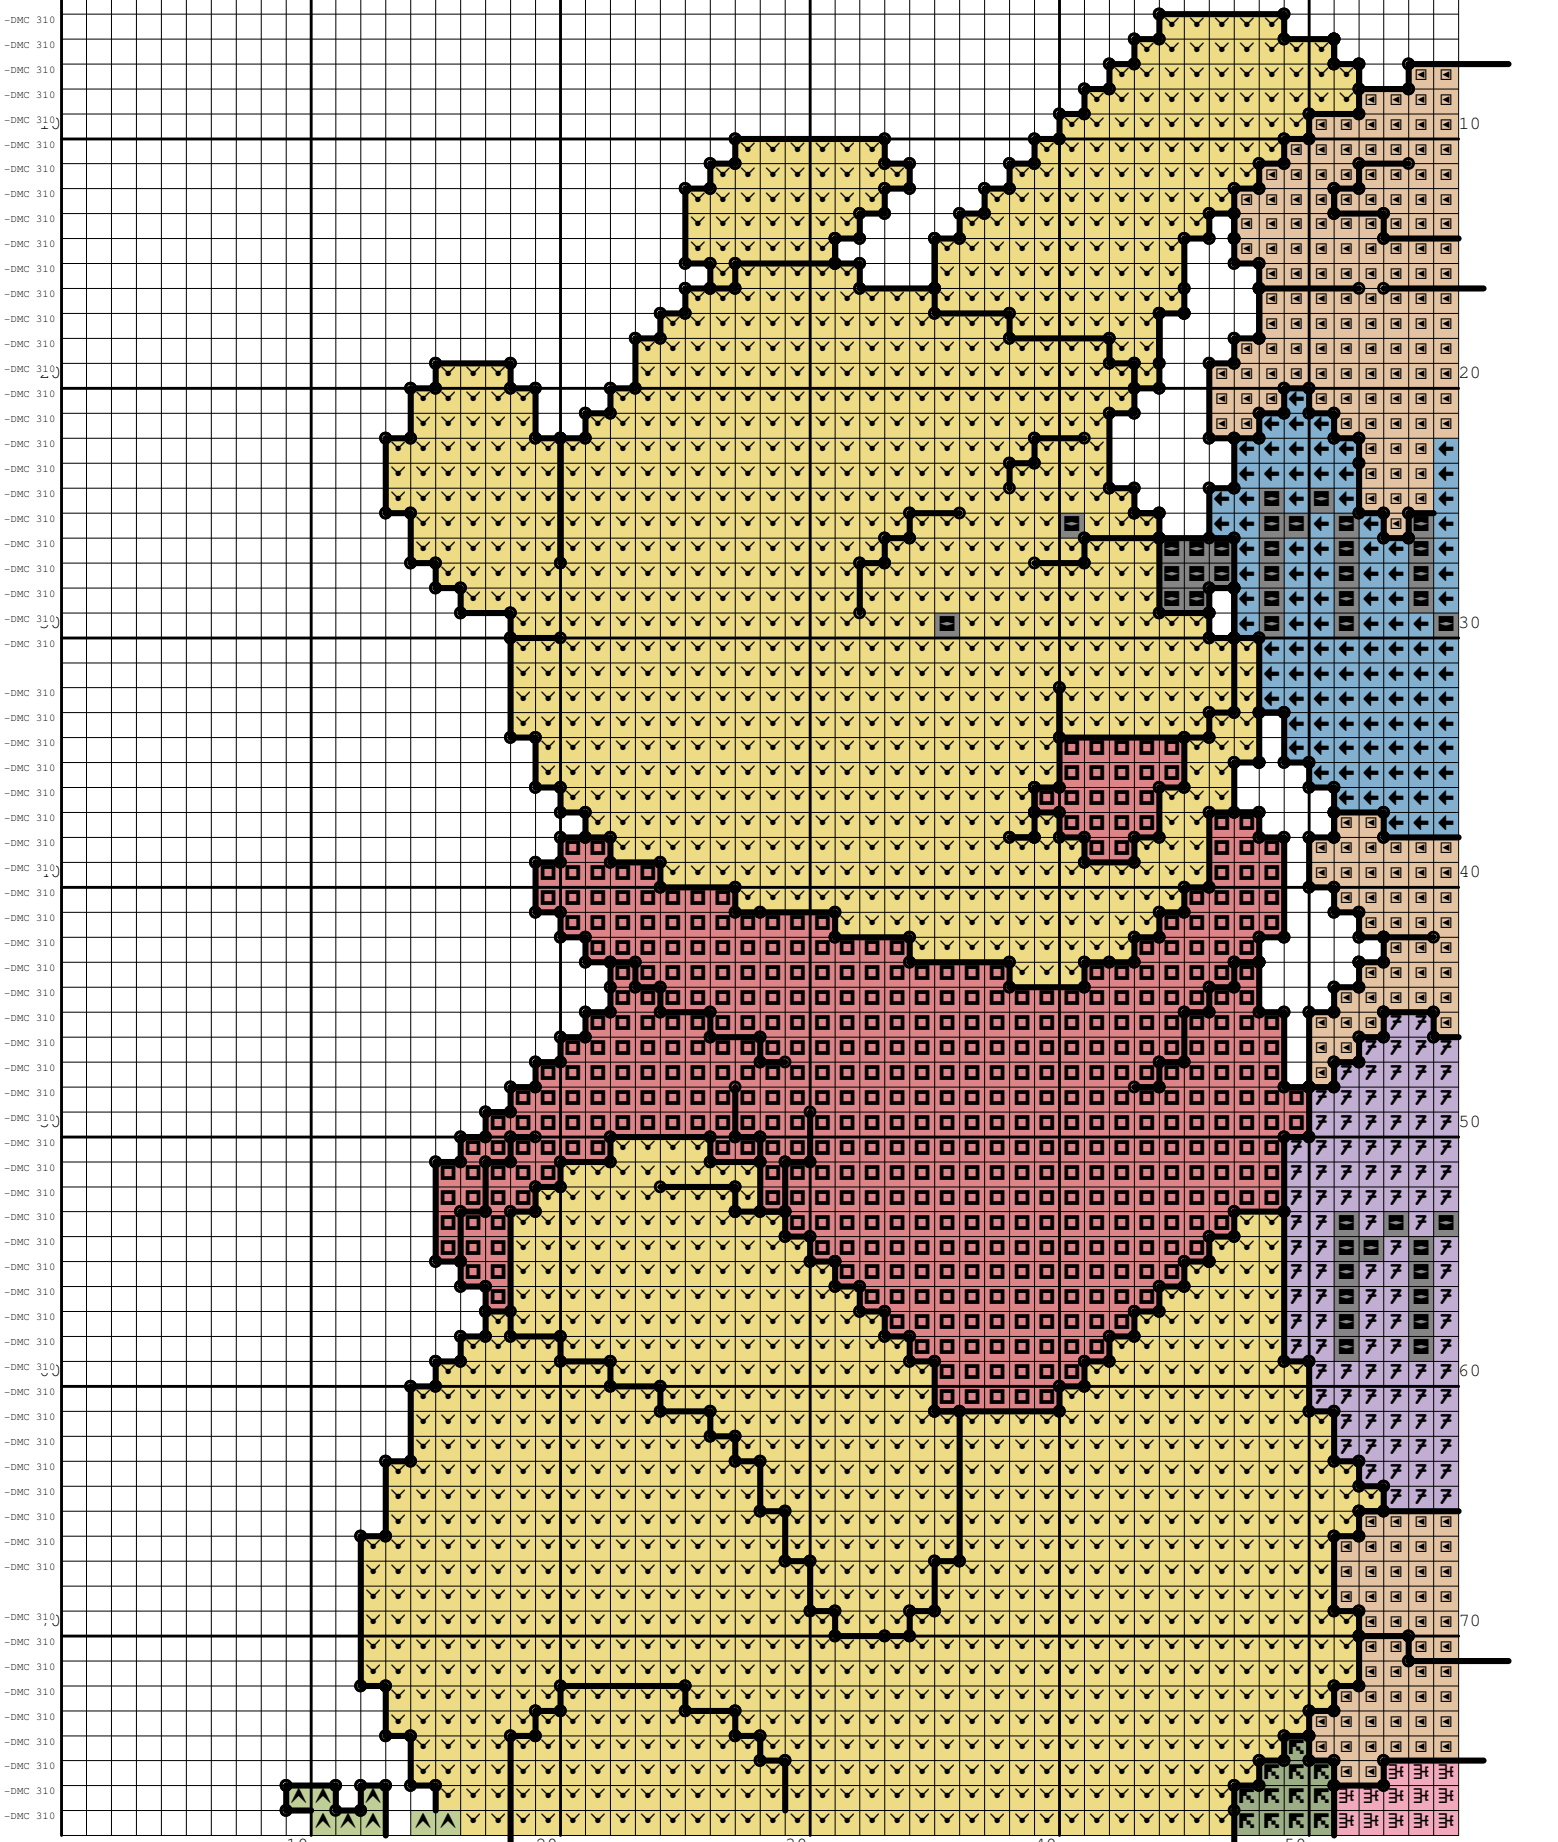

miód

miód

miód

10 20 30 40 50

Symbol	Nr nici	Krzyżyki	Motki 2 nitki	Motki 3 nitki	Motki 6 nitek
	Kanwa	4205	2	3	5
	DMC 155	445	1	1	1
	DMC 165	643	1	1	1
	DMC 166	492	1	1	1
	DMC 310	196	1	1	2
	DMC 470	421	1	1	1
	DMC 471	702	1	1	1
	DMC 472	467	1	1	1
	DMC 603	565	1	1	1
	DMC 666	461	1	1	1
	DMC 726	2150	1	2	3
	DMC 3844	344	1	1	1
	DMC 3856	786	1	1	1