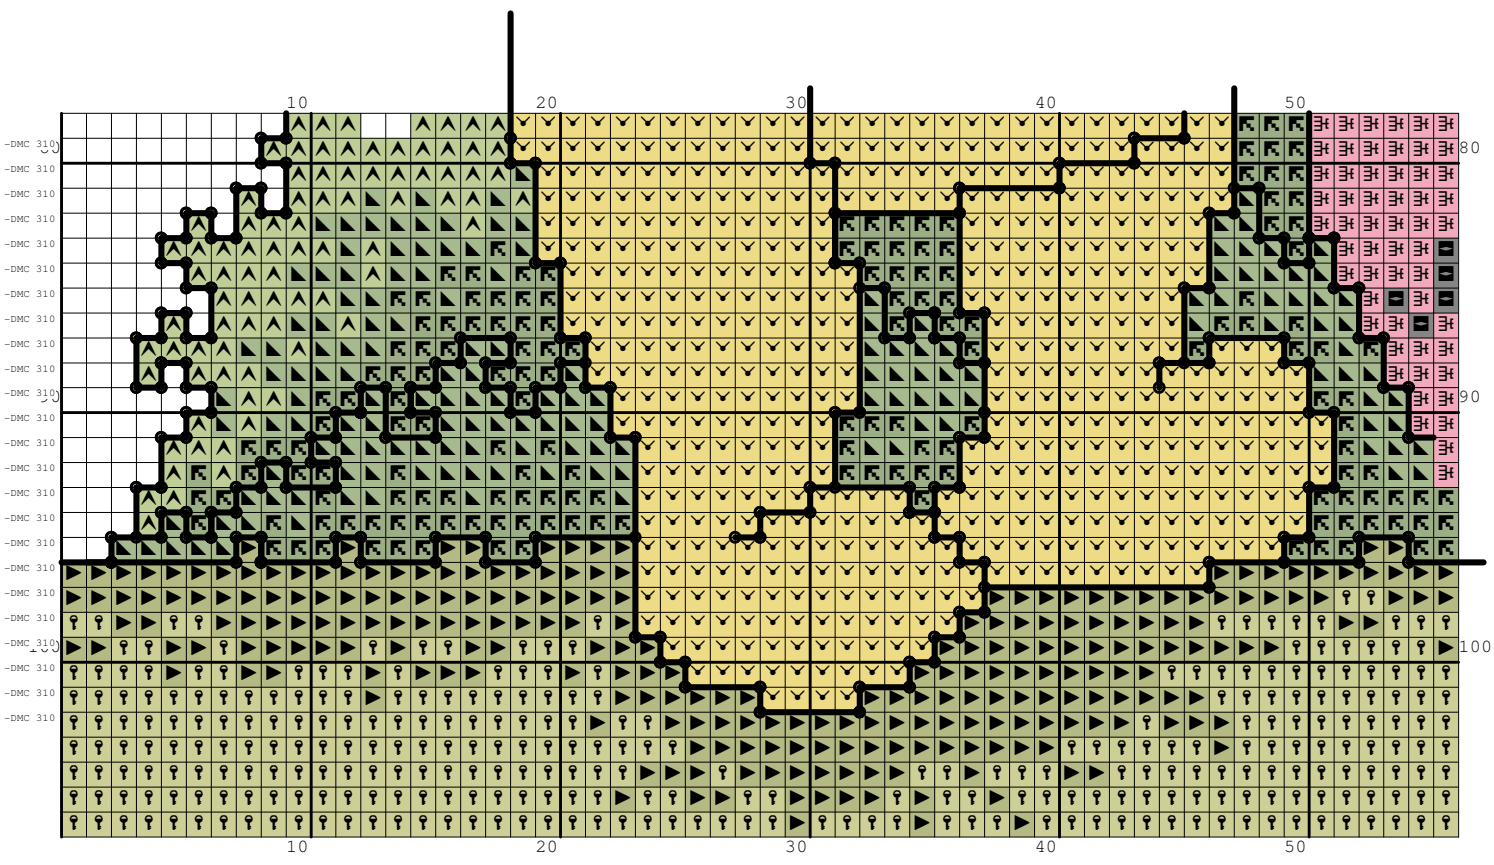

miód

miód

miód

10 20 30 40 50

Symbol	Nr nici	Krzyżyki	Motki 2 nitki	Motki 3 nitki	Motki 6 nitek
	Kanwa	4205	2	3	5
	DMC 155	445	1	1	1
	DMC 165	643	1	1	1
	DMC 166	492	1	1	1
	DMC 310	196	1	1	2
	DMC 470	421	1	1	1
	DMC 471	702	1	1	1
	DMC 472	467	1	1	1
	DMC 603	565	1	1	1
	DMC 666	461	1	1	1
	DMC 726	2150	1	2	3
	DMC 3844	344	1	1	1
	DMC 3856	786	1	1	1