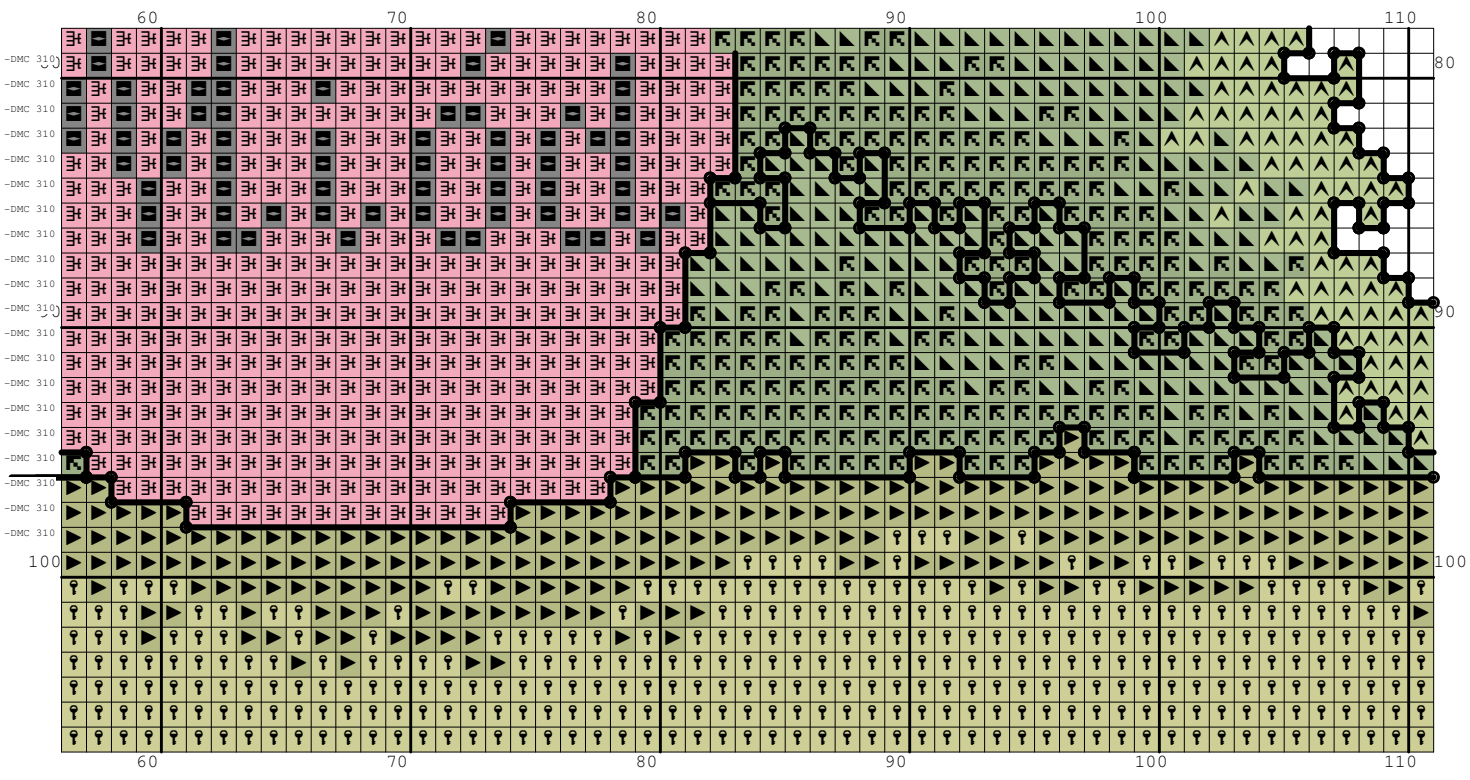

miód

miód

miód

10 20 30 40 50

Symbol	Nr nici	Krzyżyki	Motki 2 nitki	Motki 3 nitki	Motki 6 nitek
	Kanwa	4205	2	3	5
	DMC 155	445	1	1	1
	DMC 165	643	1	1	1
	DMC 166	492	1	1	1
	DMC 310	196	1	1	2
	DMC 470	421	1	1	1
	DMC 471	702	1	1	1
	DMC 472	467	1	1	1
	DMC 603	565	1	1	1
	DMC 666	461	1	1	1
	DMC 726	2150	1	2	3
	DMC 3844	344	1	1	1
	DMC 3856	786	1	1	1