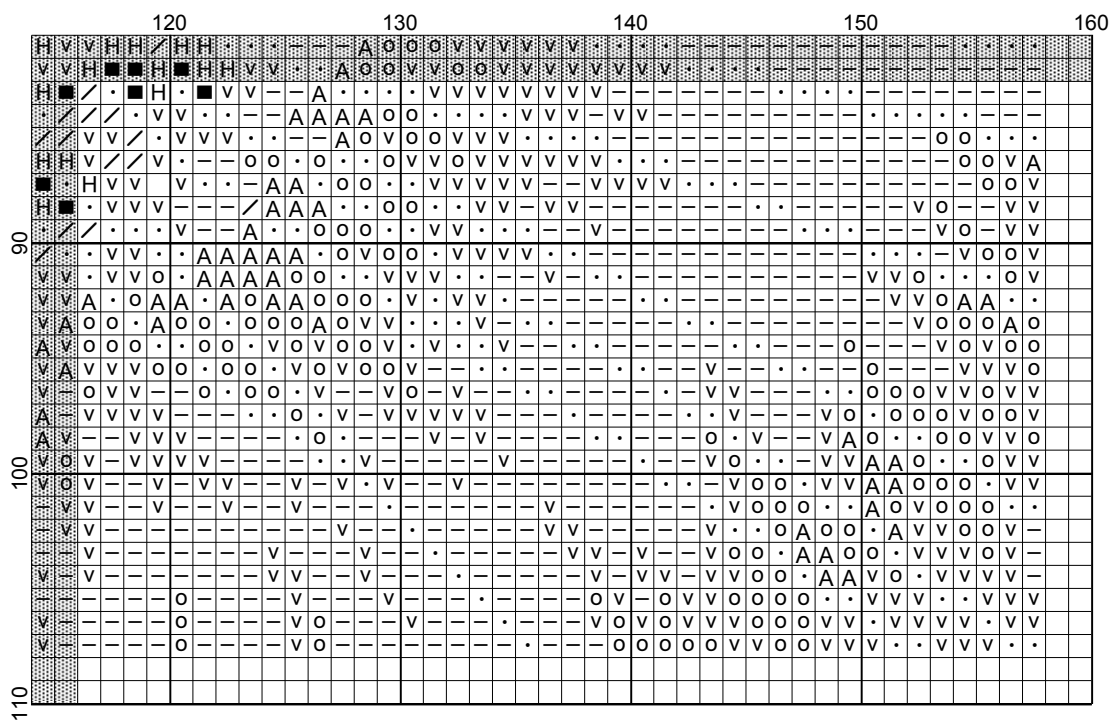

le la pappa
a guardando

	60	70	80	90	100	110
10	HH	HH	HH	HH	HH	HH
20	HH	HH	HH	HH	HH	HH
30	HH	HH	HH	HH	HH	HH
40	HH	HH	HH	HH	HH	HH
50	HH	HH	HH	HH	HH	HH
60	HH	HH	HH	HH	HH	HH
70	HH	HH	HH	HH	HH	HH
80	HH	HH	HH	HH	HH	HH

Легенда:

- DMC-White
- DMC-355
- DMC-356
- DMC-420
- DMC-543
- DMC-640
- DMC-727
- DMC-783
- DMC-3021
- DMC-3022
- DMC-3024
- DMC-3046
- DMC-3773
- DMC-3774
- DMC-3782
- DMC-3821
- DMC-3823
- DMC-3862
- DMC-3864
- DMC-310

Cat1

Автор: Lana_7
Размер сетки: 160W x 110H
Размер вышивки: 11,07" x 7,57" (155 x 106 стежки)

Легенда:

	[2]	DMC	White	white		[2]	DMC	3024	brown gray - vy lt
	[2]	DMC	355	terra cotta - dk		[2]	DMC	3046	yellow beige - md
	[2]	DMC	356	terra cotta - md		[2]	DMC	3773	desert sand - md
	[2]	DMC	420	hazel nut brown - dk		[2]	DMC	3774	desert sand - vy lt
	[2]	DMC	543	beige brown - ul vy lt		[2]	DMC	3782	mocha brown - lt
	[2]	DMC	640	beige gray - vy dk		[2]	DMC	3821	straw
	[2]	DMC	727	topaz - vy lt		[2]	DMC	3823	yellow - ul pl
	[2]	DMC	783	topaz - md		[2]	DMC	3862	mocha beige - dk
	[2]	DMC	3021	brown gray - vy dk		[2]	DMC	3864	mocha beige - lt
	[2]	DMC	3022	brown gray - md		[2]	DMC	310	black