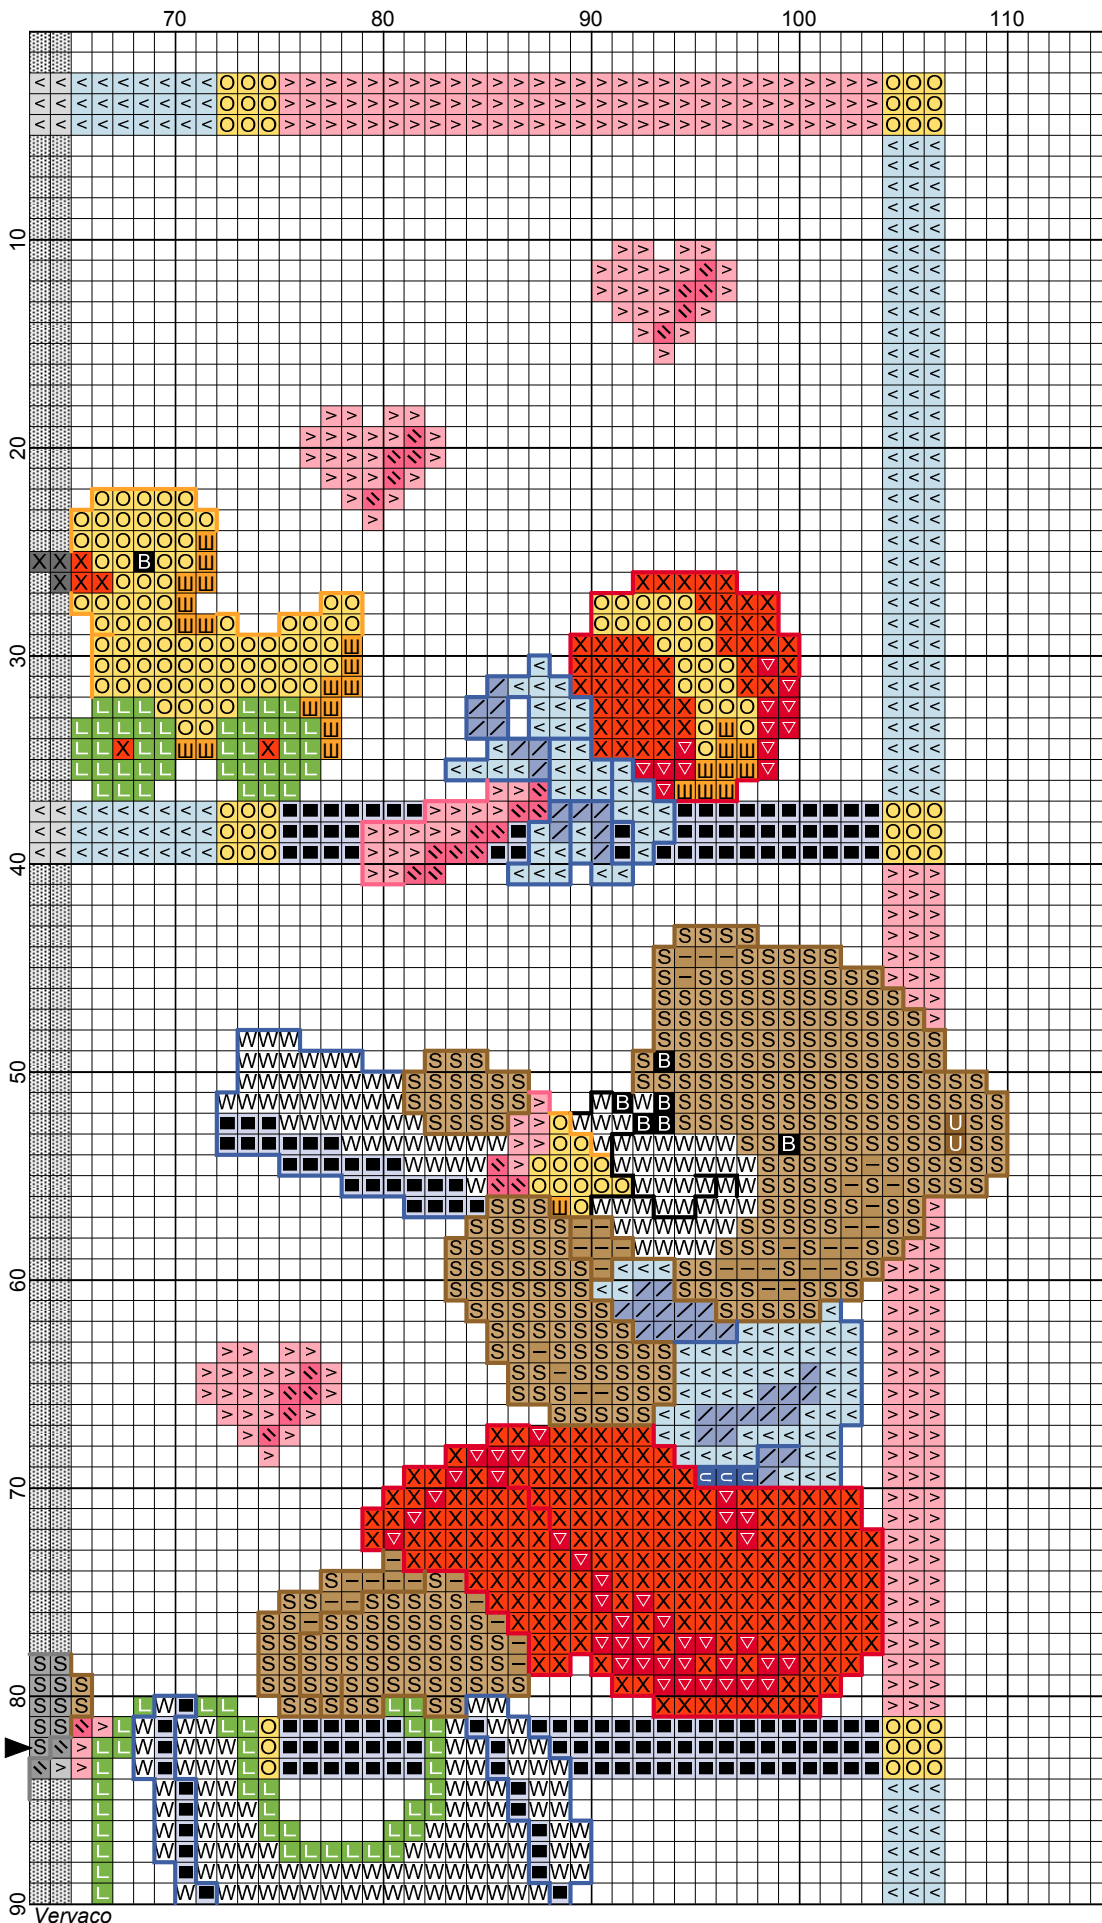

ABCDEFGHIJKLMN
OPQRSTUVWXYZ

70.669 Playing Bears Yvette

70.669 Playing Bears Yvette

Легенда:

- B** DMC-310
- S** DMC-437
- U** DMC-434
- X** DMC-606
- O** DMC-743
- A** DMC-3841
- DMC-3747
- DMC-3708
- DMC-3341
- DMC-436
- W** DMC-White
- DMC-794
- DMC-741
- DMC-666
- DMC-798
- DMC-956
- L** DMC-703
- E** DMC-796

Бэктитч:

- DMC-310
- DMC-434
- DMC-741
- DMC-666
- DMC-798
- DMC-956
- DMC-796

70.669 Playing Bears Yvette

Vervaco

70.669 Playing Bears Yvette

Vervaco

70.669 Playing Bears

Канва: Aida
Размер сетки: 115W x 165H
Размер вышивки: 7,64" x 11,43" (107 x 160 стежки)

Легенда:

| | | |
|--|--|--|
|  [2] DMC 310 black |  [2] DMC 3747 blue violet - vy lt |  [2] DMC 741 tangerine - md |
|  [2] DMC 437 tan - lt |  [2] DMC 3708 melon - lt |  [2] DMC 666 christmas red - br |
|  [2] DMC 434 brown - lt |  [2] DMC 3341 apricot |  [2] DMC 798 delft blue - dk |
|  [2] DMC 606 br orange-red |  [2] DMC 436 tan |  [2] DMC 956 geranium |
|  [2] DMC 743 yellow - md |  [2] DMC White white |  [2] DMC 703 chartreuse |
|  [2] DMC 3841 pale baby blue |  [2] DMC 794 cornflower blue - lt |  [2] DMC 796 royal blue - dk |

Линии бэкстича:

| | | |
|---|--|---|
|  DMC-310 black |  DMC-666 christmas red - br |  DMC-796 royal blue - dk |
|  DMC-434 brown - lt |  DMC-798 delft blue - dk | |
|  DMC-741 tangerine - md |  DMC-956 geranium | |