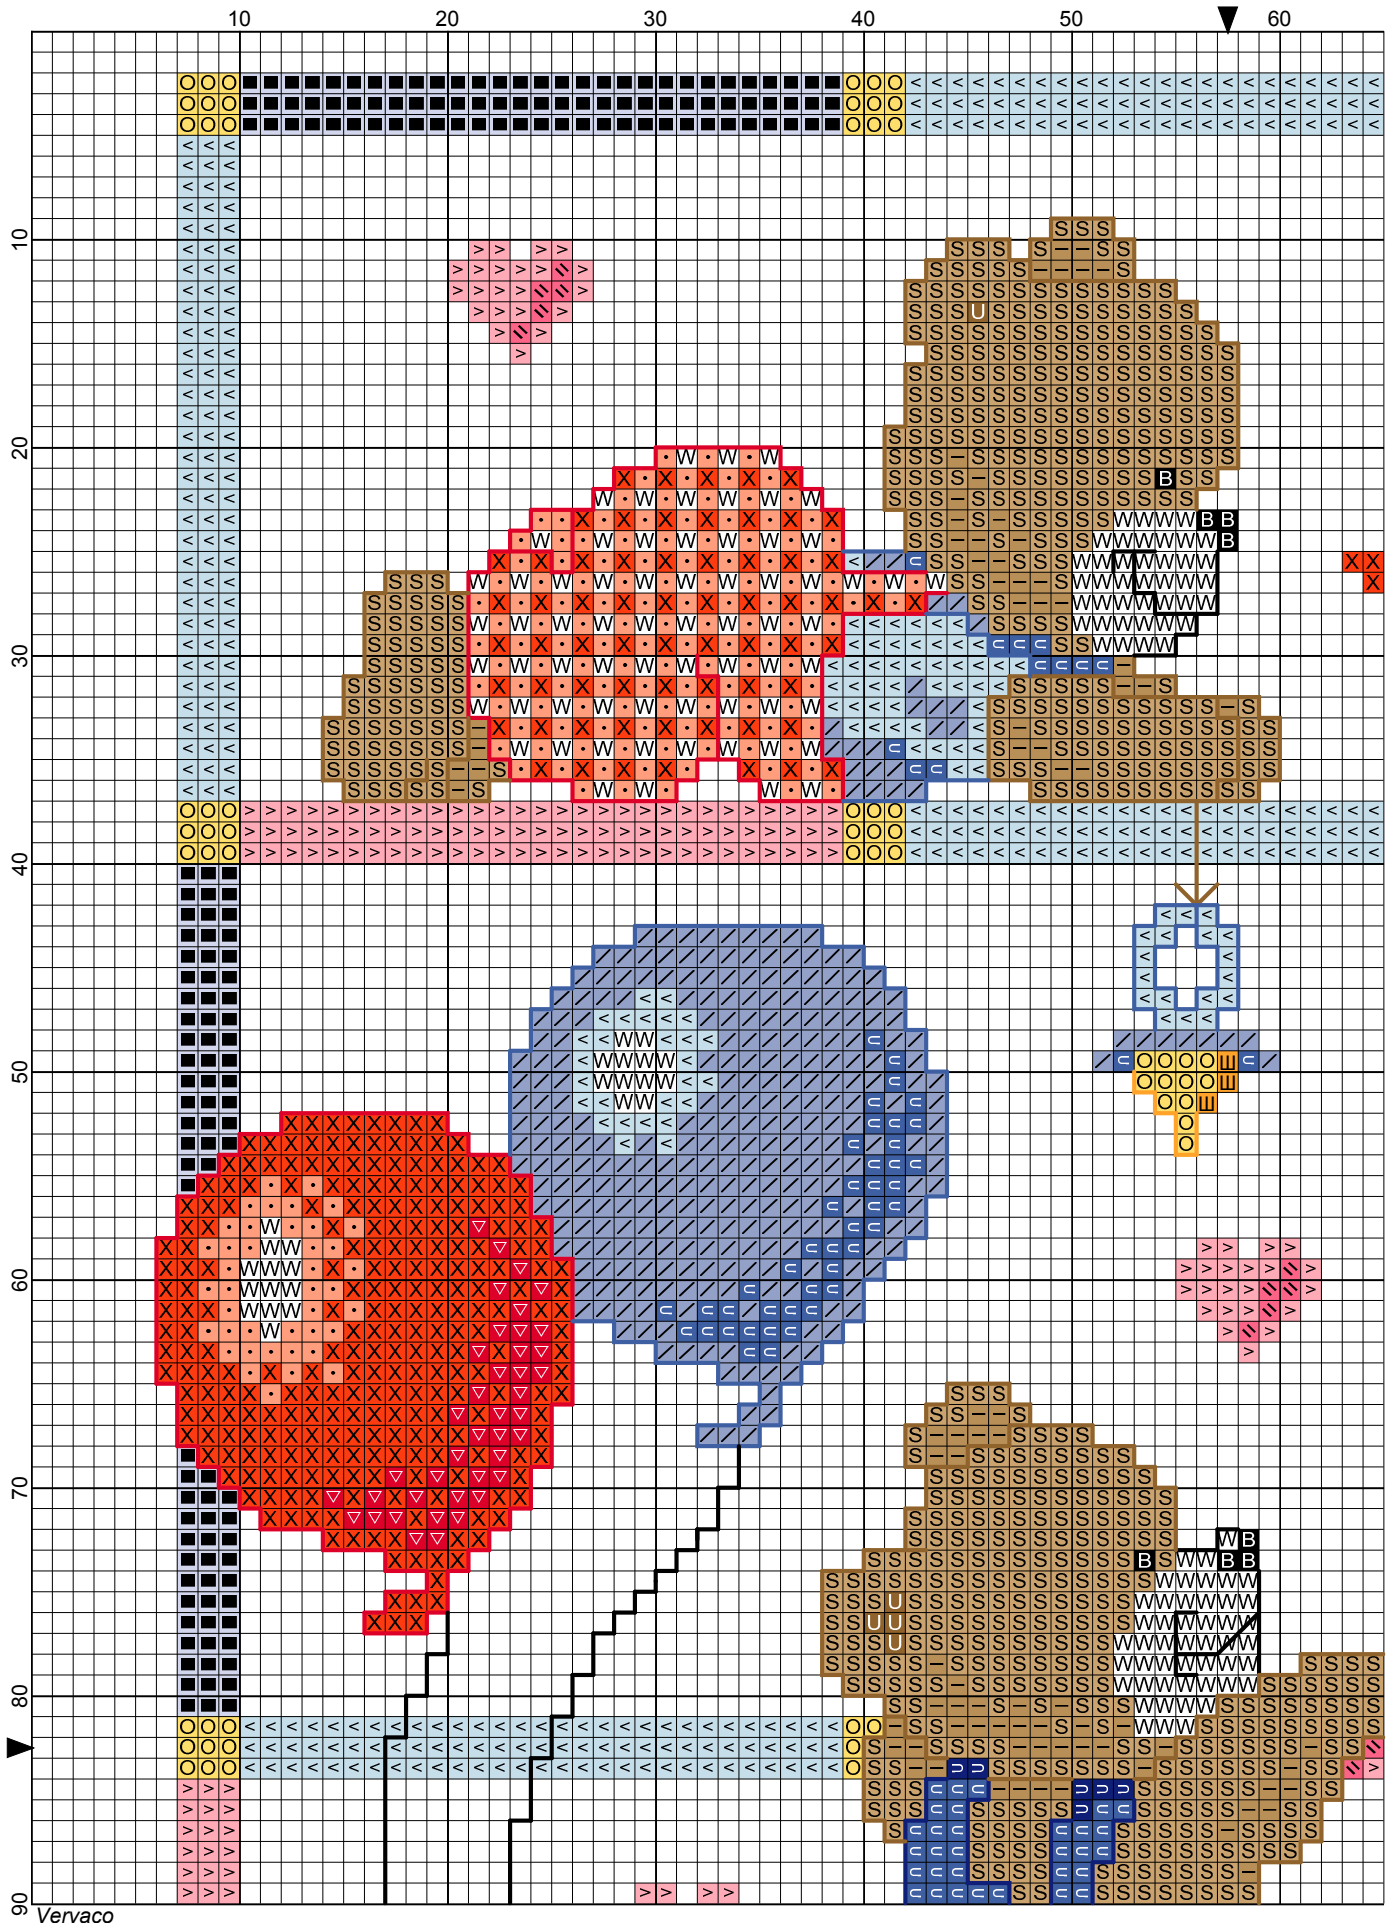

ABCDEFGHIJKLMN
OPQRSTUVWXYZ

70.669 Playing Bears Yvette

70.669 Playing Bears Yvette

Легенда:

- B** DMC-310
- S** DMC-437
- U** DMC-434
- X** DMC-606
- O** DMC-743
- A** DMC-3841
- DMC-3747
- DMC-3708
- DMC-3341
- DMC-436
- W** DMC-White
- DMC-794
- DMC-741
- DMC-666
- DMC-798
- DMC-956
- L** DMC-703
- E** DMC-796

Бэктитч:

- DMC-310
- DMC-434
- DMC-741
- DMC-666
- DMC-798
- DMC-956
- DMC-796

70.669 Playing Bears Yvette

Vervaco

70.669 Playing Bears Yvette

Vervaco

70.669 Playing Bears

Канва: Aida
Размер сетки: 115W x 165H
Размер вышивки: 7,64" x 11,43" (107 x 160 стежки)

Легенда:

| | | |
|--|--|--|
|  [2] DMC 310 black |  [2] DMC 3747 blue violet - vy lt |  [2] DMC 741 tangerine - md |
|  [2] DMC 437 tan - lt |  [2] DMC 3708 melon - lt |  [2] DMC 666 christmas red - br |
|  [2] DMC 434 brown - lt |  [2] DMC 3341 apricot |  [2] DMC 798 delft blue - dk |
|  [2] DMC 606 br orange-red |  [2] DMC 436 tan |  [2] DMC 956 geranium |
|  [2] DMC 743 yellow - md |  [2] DMC White white |  [2] DMC 703 chartreuse |
|  [2] DMC 3841 pale baby blue |  [2] DMC 794 cornflower blue - lt |  [2] DMC 796 royal blue - dk |

Линии бэкстича:

| | | |
|---|--|---|
|  DMC-310 black |  DMC-666 christmas red - br |  DMC-796 royal blue - dk |
|  DMC-434 brown - lt |  DMC-798 delft blue - dk | |
|  DMC-741 tangerine - md |  DMC-956 geranium | |