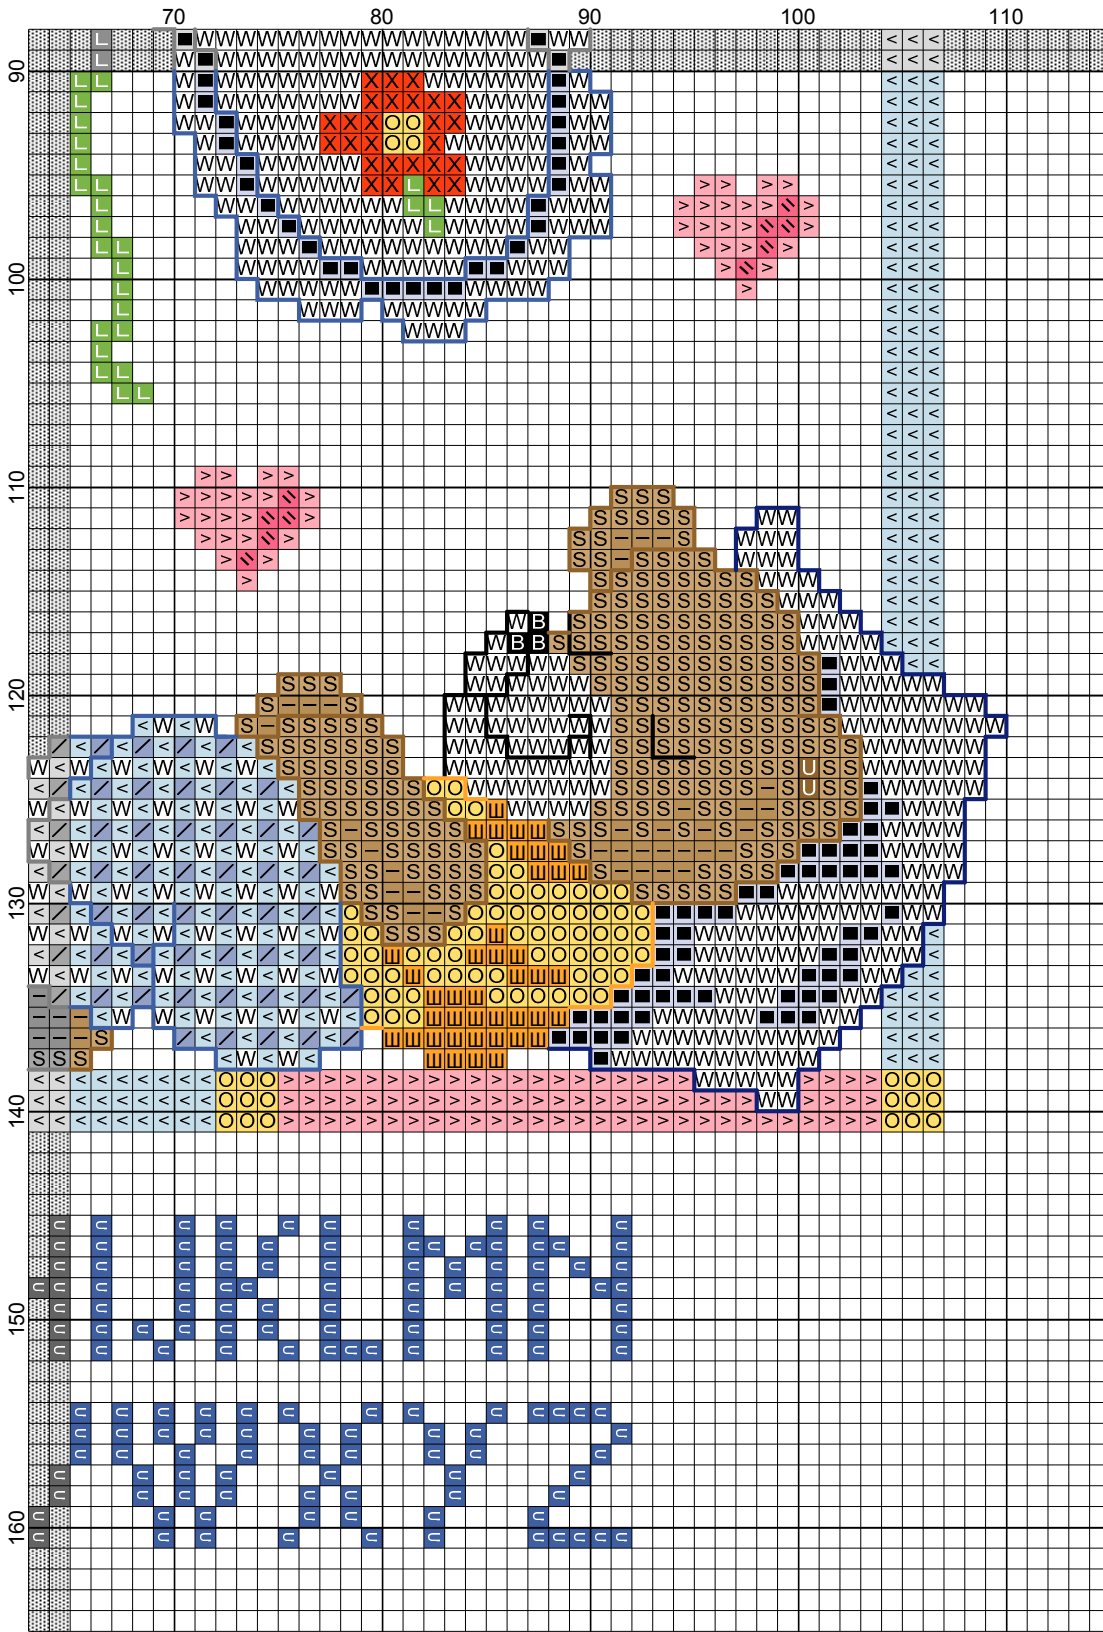

ABCDEFGHIJKLMN
OPQRSTUVWXYZ

70.669 Playing Bears Yvette

70.669 Playing Bears Yvette

Легенда:

- B** DMC-310
- S** DMC-437
- U** DMC-434
- X** DMC-606
- O** DMC-743
- A** DMC-3841
- DMC-3747
- DMC-3708
- DMC-3341
- DMC-436
- W** DMC-White
- DMC-794
- DMC-741
- DMC-666
- DMC-798
- DMC-956
- L** DMC-703
- E** DMC-796

Бэктитч:

- DMC-310
- DMC-434
- DMC-741
- DMC-666
- DMC-798
- DMC-956
- DMC-796

70.669 Playing Bears Yvette

Vervaco

70.669 Playing Bears Yvette

Vervaco

70.669 Playing Bears

Канва: Aida
Размер сетки: 115W x 165H
Размер вышивки: 7,64" x 11,43" (107 x 160 стежки)

Легенда:

| | | |
|--|--|--|
|  [2] DMC 310 black |  [2] DMC 3747 blue violet - vy lt |  [2] DMC 741 tangerine - md |
|  [2] DMC 437 tan - lt |  [2] DMC 3708 melon - lt |  [2] DMC 666 christmas red - br |
|  [2] DMC 434 brown - lt |  [2] DMC 3341 apricot |  [2] DMC 798 delft blue - dk |
|  [2] DMC 606 br orange-red |  [2] DMC 436 tan |  [2] DMC 956 geranium |
|  [2] DMC 743 yellow - md |  [2] DMC White white |  [2] DMC 703 chartreuse |
|  [2] DMC 3841 pale baby blue |  [2] DMC 794 cornflower blue - lt |  [2] DMC 796 royal blue - dk |