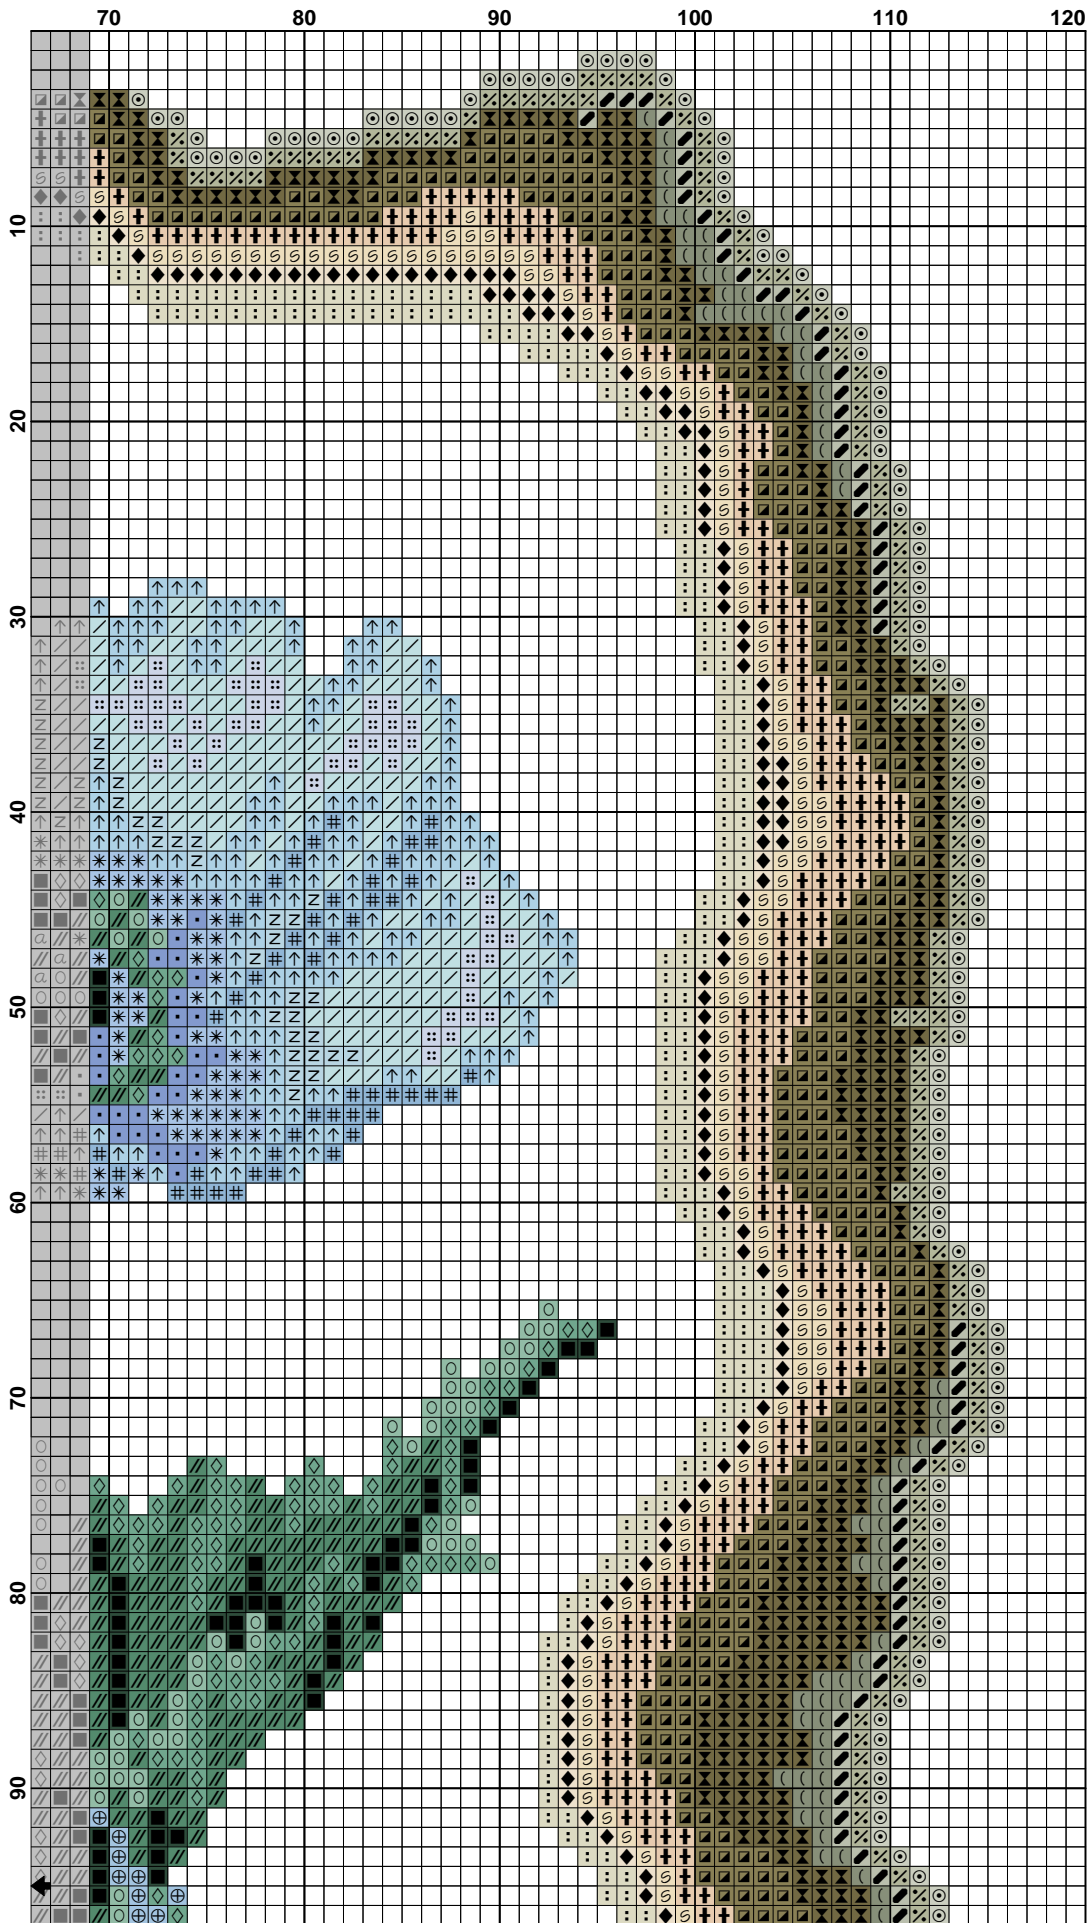

МАК СНІТВОРНІЙ

**Fabric:** Aida 14, White  
 110w X 153h Stitches  
**Size:** 14 Count, 19.96w X 27.76h cm

**Floss Used for Full Stitches:**

Symbol	Strands	Type	Number	Color
	2	DMC	500	Blue Green-VY DK
	2	DMC	610	Drab Brown-DK
	2	DMC	611	Drab Brown
	2	DMC	646	Beaver Gray-DK
	2	DMC	648	Beaver Gray-LT
	2	DMC	827	Blue-VY LT
	2	DMC	828	Blue-UL VY LT
	2	DMC	948	Peach-VY LT
	2	DMC	950	Desert Sand-LT
	2	DMC	951	Tawny-LT
	2	DMC	3023	Brown Gray-LT
	2	DMC	3024	Brown Gray-VY LT
	2	DMC	3033	Mocha Brown-VY LT
	2	DMC	3325	Baby Blue-LT
	2	DMC	3747	Blue Violet-VY LT
	2	DMC	3755	Baby Blue
	2	DMC	3815	Celadon Green-DK
	2	DMC	3816	Celadon Green-MD
	2	DMC	3817	Celadon Green-LT
	2	DMC	3839	Lavender Blue-MD
	2	DMC	3840	Lavender Blue-LT
	2	DMC	3841	Baby Blue-Pale
	2	DMC	3852	Straw-VY DK

## Usage Summary

Strands Per Skein: 6

Skein Length: 795.0 cm

Type	Number	Full	Half	Quarter	Petite	Back(cm)	Str(cm)	Spec(cm)	French	Bead	Skein Est.
■ DMC	500	501	0	0	0	0.0	0.0	0.0	0	0	1.000
■ DMC	610	895	0	0	0	0.0	0.0	0.0	0	0	1.000
■ DMC	611	1092	0	0	0	0.0	0.0	0.0	0	0	1.000
■ DMC	646	104	0	0	0	0.0	0.0	0.0	0	0	1.000
■ DMC	648	138	0	0	0	0.0	0.0	0.0	0	0	1.000
■ DMC	827	330	0	0	0	0.0	0.0	0.0	0	0	1.000
■ DMC	828	325	0	0	0	0.0	0.0	0.0	0	0	1.000
■ DMC	948	420	0	0	0	0.0	0.0	0.0	0	0	1.000
■ DMC	950	879	0	0	0	0.0	0.0	0.0	0	0	1.000
■ DMC	951	503	0	0	0	0.0	0.0	0.0	0	0	1.000
■ DMC	3023	302	0	0	0	0.0	0.0	0.0	0	0	1.000
■ DMC	3024	413	0	0	0	0.0	0.0	0.0	0	0	1.000
■ DMC	3033	813	0	0	0	0.0	0.0	0.0	0	0	1.000
■ DMC	3325	171	0	0	0	0.0	0.0	0.0	0	0	1.000
■ DMC	3747	79	0	0	0	0.0	0.0	0.0	0	0	1.000
■ DMC	3755	102	0	0	0	0.0	0.0	0.0	0	0	1.000
■ DMC	3815	855	0	0	0	0.0	0.0	0.0	0	0	1.000
■ DMC	3816	706	0	0	0	0.0	0.0	0.0	0	0	1.000
■ DMC	3817	401	0	0	0	0.0	0.0	0.0	0	0	1.000
■ DMC	3839	55	0	0	0	0.0	0.0	0.0	0	0	1.000
■ DMC	3840	115	0	0	0	0.0	0.0	0.0	0	0	1.000
■ DMC	3841	71	0	0	0	0.0	0.0	0.0	0	0	1.000
■ DMC	3852	33	0	0	0	0.0	0.0	0.0	0	0	1.000