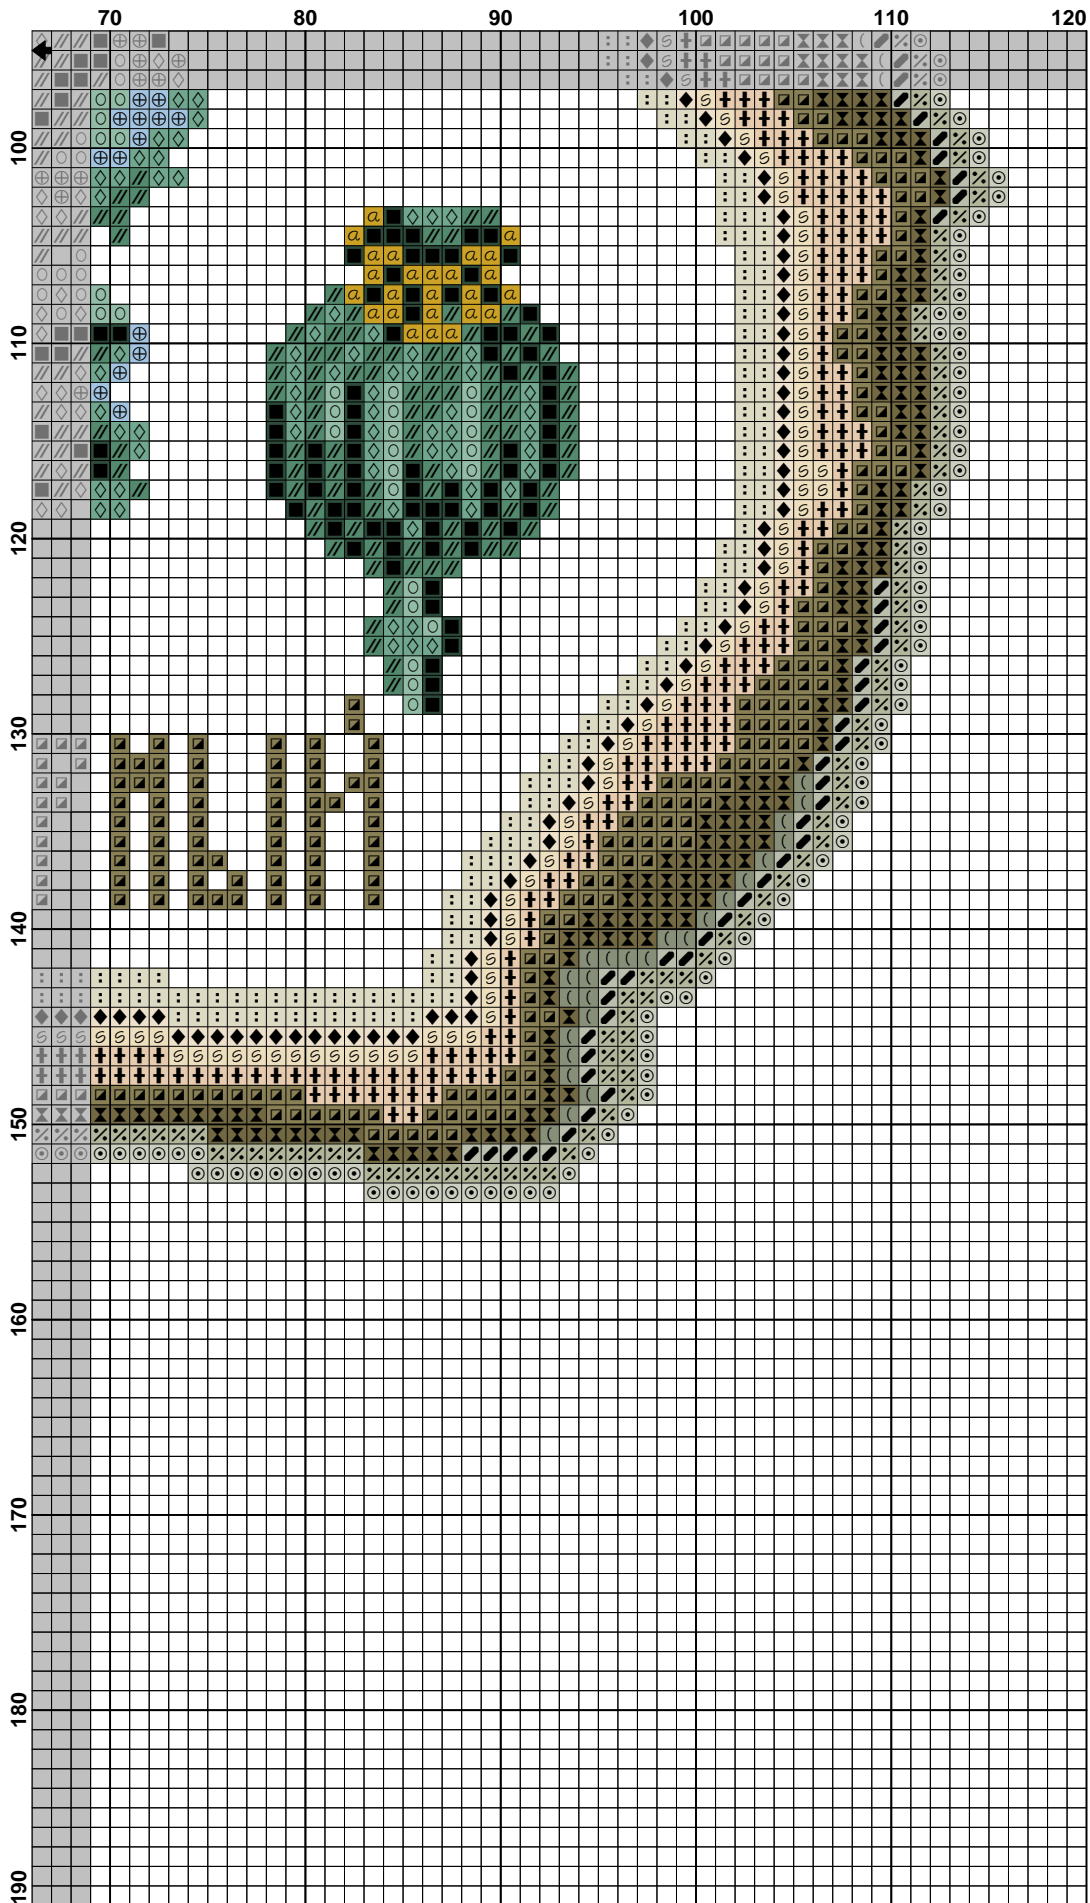

МАК СНІТВОРНІЙ

**Fabric:** Aida 14, White  
 110w X 153h Stitches  
**Size:** 14 Count, 19.96w X 27.76h cm

**Floss Used for Full Stitches:**

Symbol	Strands	Type	Number	Color
	2	DMC	500	Blue Green-VY DK
	2	DMC	610	Drab Brown-DK
	2	DMC	611	Drab Brown
	2	DMC	646	Beaver Gray-DK
	2	DMC	648	Beaver Gray-LT
	2	DMC	827	Blue-VY LT
	2	DMC	828	Blue-UL VY LT
	2	DMC	948	Peach-VY LT
	2	DMC	950	Desert Sand-LT
	2	DMC	951	Tawny-LT
	2	DMC	3023	Brown Gray-LT
	2	DMC	3024	Brown Gray-VY LT
	2	DMC	3033	Mocha Brown-VY LT
	2	DMC	3325	Baby Blue-LT
	2	DMC	3747	Blue Violet-VY LT
	2	DMC	3755	Baby Blue
	2	DMC	3815	Celadon Green-DK
	2	DMC	3816	Celadon Green-MD
	2	DMC	3817	Celadon Green-LT
	2	DMC	3839	Lavender Blue-MD
	2	DMC	3840	Lavender Blue-LT
	2	DMC	3841	Baby Blue-Pale
	2	DMC	3852	Straw-VY DK

## Usage Summary

Strands Per Skein: 6

Skein Length: 795.0 cm

Type	Number	Full	Half	Quarter	Petite	Back(cm)	Str(cm)	Spec(cm)	French	Bead	Skein Est.
■ DMC	500	501	0	0	0	0.0	0.0	0.0	0	0	1.000
■ DMC	610	895	0	0	0	0.0	0.0	0.0	0	0	1.000
■ DMC	611	1092	0	0	0	0.0	0.0	0.0	0	0	1.000
■ DMC	646	104	0	0	0	0.0	0.0	0.0	0	0	1.000
■ DMC	648	138	0	0	0	0.0	0.0	0.0	0	0	1.000
■ DMC	827	330	0	0	0	0.0	0.0	0.0	0	0	1.000
■ DMC	828	325	0	0	0	0.0	0.0	0.0	0	0	1.000
■ DMC	948	420	0	0	0	0.0	0.0	0.0	0	0	1.000
■ DMC	950	879	0	0	0	0.0	0.0	0.0	0	0	1.000
■ DMC	951	503	0	0	0	0.0	0.0	0.0	0	0	1.000
■ DMC	3023	302	0	0	0	0.0	0.0	0.0	0	0	1.000
■ DMC	3024	413	0	0	0	0.0	0.0	0.0	0	0	1.000
■ DMC	3033	813	0	0	0	0.0	0.0	0.0	0	0	1.000
■ DMC	3325	171	0	0	0	0.0	0.0	0.0	0	0	1.000
■ DMC	3747	79	0	0	0	0.0	0.0	0.0	0	0	1.000
■ DMC	3755	102	0	0	0	0.0	0.0	0.0	0	0	1.000
■ DMC	3815	855	0	0	0	0.0	0.0	0.0	0	0	1.000
■ DMC	3816	706	0	0	0	0.0	0.0	0.0	0	0	1.000
■ DMC	3817	401	0	0	0	0.0	0.0	0.0	0	0	1.000
■ DMC	3839	55	0	0	0	0.0	0.0	0.0	0	0	1.000
■ DMC	3840	115	0	0	0	0.0	0.0	0.0	0	0	1.000
■ DMC	3841	71	0	0	0	0.0	0.0	0.0	0	0	1.000
■ DMC	3852	33	0	0	0	0.0	0.0	0.0	0	0	1.000